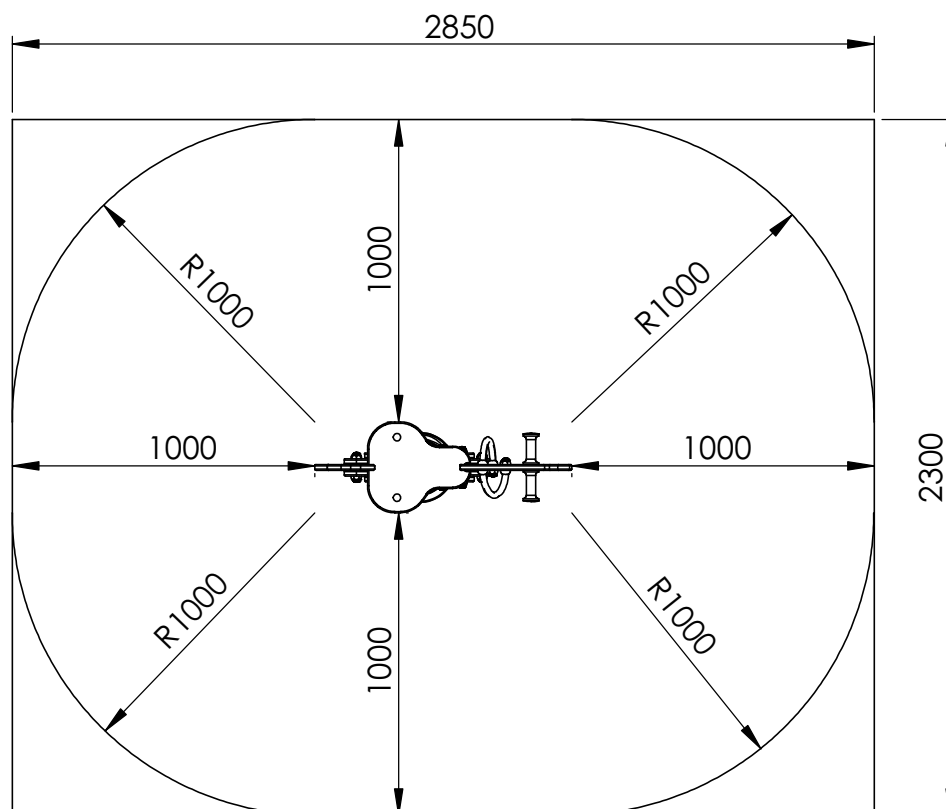

8000

Hobbeleend
Canard
Schaukelente
Duck
Pato
Papera

Montagehandleiding Notice de montage Assembling manual Montageanleitung Instrucciones para el montaje Istruzioni di installazione

Leeftijd
Age group
Age / Alter
Edad / Età
2 - 6

EUROPLAY nv
Eegene 9
B-9200 DENDERMONDE
tel. 32.52.22 66 22
fax.32.52.22 67 22
www.europly.eu

Dat.: 24/10/2016
Rev.: -
Page: 1/4

VALHOOGTE / HAUTEUR DE CHUTE /
FALL HEIGHT / FALLHÖHE/
ALTURA DE CAÍDA / ALTEZZA DI CADUTA

VEILIGHEIDSAFSTAND / ESPACE DE CHUTE / SAFETY AREA /
SICHERHEITSAFSTAND / ZONA DE SEGURIDAD / DISTANZA DI SICUREZZA

AFMETINGEN
DIMENSIONS
MASSE
DIMENSIONES
DIMENSIONI
L: 0,85m
Br: 0,3m
H: 0,92m

7m²

8000

Montagehandleiding - Notice de montage
 Assembling manual - Instrucciones para el montaje
 Montageanleitung - Istruzioni di installazione