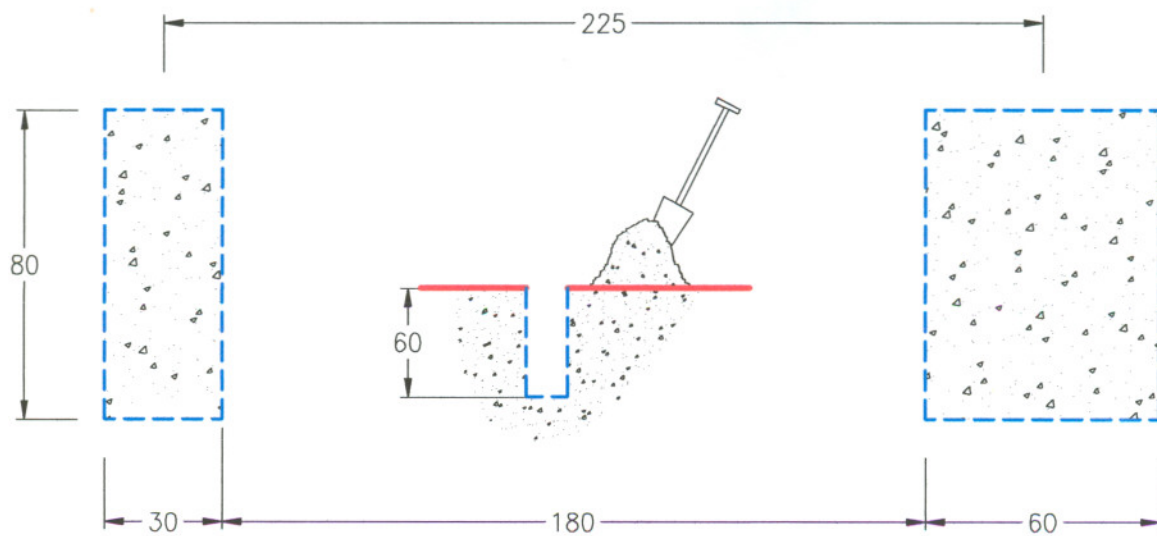

Fax. 32.52.22.67.22

www.europlay.eu

17.03.2004

VALHOOGTE
HAUTEUR DE CHUTE
FALL HEIGHT
FALLHÖHE
ALTURA DE CAÍDA

VEILIGHEIDSAFSTAND
ESPACE DE CHUTE
SAFETY AREA
SICHERHEITSAFSTAND
ZONA DE SEGURIDAD

AFMETINGEN
DIMENSIONS
MASSE
DIMENSIONES

L 2,32m

H 1,65m

Br 0,45m

Benodigdheden

Liste des pièces

Requisitos

Benötigtes

Accesorios

4x		8x80
4x		8x55
1x		8x505
2x		8x465
14x		M8
16		
14x		
1x		∅25mm 38,5cm
		1x
		1x

①

②

③

④

⑤

⑥

⑦