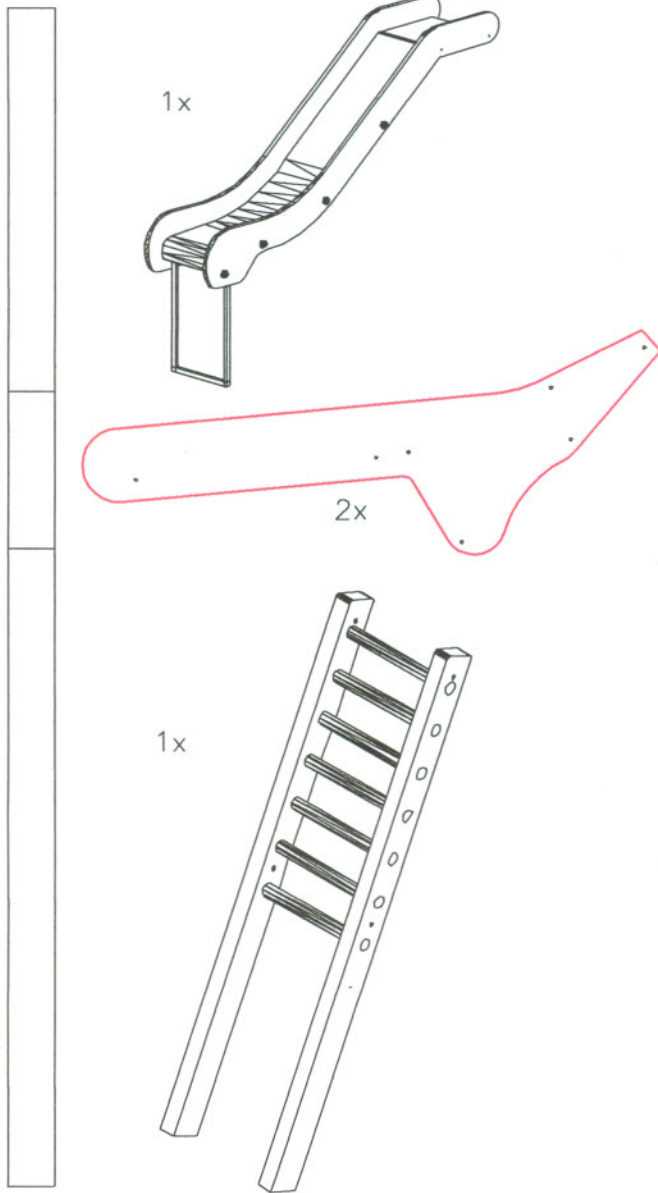

Fax. 32.52.22.67.22

www.europlay.eu

17.03.2004

VALHOOGTE
HAUTEUR DE CHUTE
FALL HEIGHT
FALLHÖHE
ALTURA DE CAÍDA

VEILIGHEIDSAFSTAND
ESPACE DE CHUTE
SAFETY AREA
SICHERHEITSAFSTAND
ZONA DE SEGURIDAD

AFMETINGEN
DIMENSIONS
MASSE
DIMENSIONES

L 2,32m

H 1,65m

Br 0,45m

Benodigdheden

Liste des pièces

Requisitos

Benötigtes

Accesorios

4x		8x80
4x		8x55
1x		8x505
2x		8x465
14x		M8
16		
14x		
1x		∅25mm 38,5cm
		1x
		1x

①

②

③

④

⑤

⑥

⑦