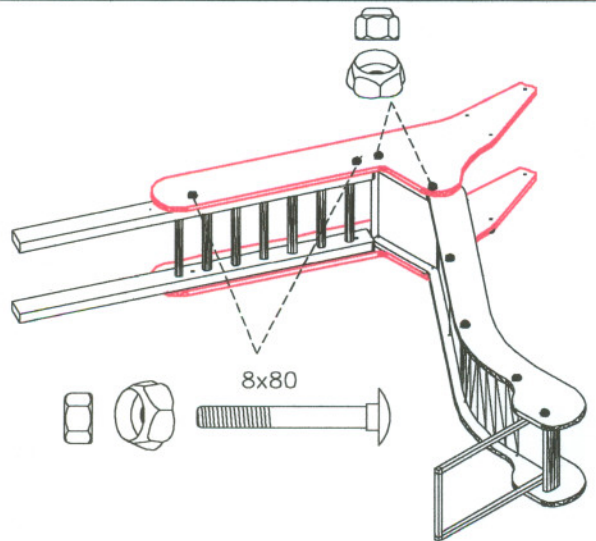

Fax. 32.52.22.67.22

www.europlay.eu

17.03.2004

VALHOOGTE
HAUTEUR DE CHUTE
FALL HEIGHT
FALLHÖHE
ALTURA DE CAÍDA

VEILIGHEIDSAFSTAND
ESPACE DE CHUTE
SAFETY AREA
SICHERHEITSAFSTAND
ZONA DE SEGURIDAD

AFMETINGEN
DIMENSIONS
MASSE
DIMENSIONES

L 2,32m

H 1,65m

Br 0,45m

Benodigdheden

Liste des pièces

Requisitos

Benötigtes

Accesorios

4x		8x80
4x		8x55
1x		8x505
2x		8x465
14x		M8
16		
14x		
1x		∅25mm 38,5cm
		1x
		1x

①

②

③

④

⑤

⑥

⑦