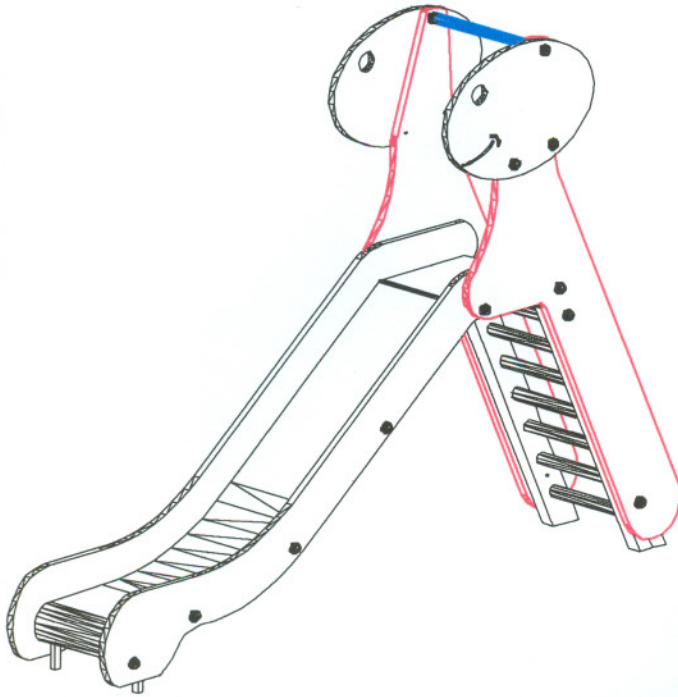

G600

DINO-GLIJBAAAN

Montagehandleiding

Notice de montage

Assembling manual

Montageanleitung

Instrucciones para el montaje

Leeftijd:

Fax. 32.52.22.67.22

www.europlay.eu

17.03.2004

VALHOOGTE
HAUTEUR DE CHUTE
FALL HEIGHT
FALLHÖHE
ALTURA DE CAÍDA

VEILIGHEIDSAFSTAND
ESPACE DE CHUTE
SAFETY AREA
SICHERHEITSAFSTAND
ZONA DE SEGURIDAD

AFMETINGEN
DIMENSIONS
MASSE
DIMENSIONES

L 2,32m

H 1,65m

Br 0,45m

Benodigdheden

Liste des pièces

Requisitos

Benötigtes

Accesorios

4x		8x80
4x		8x55
1x		8x505
2x		8x465
14x		M8
16		
14x		
1x		∅25mm 38,5cm
		1x
		1x

①

②

③

④

⑤

⑥

⑦