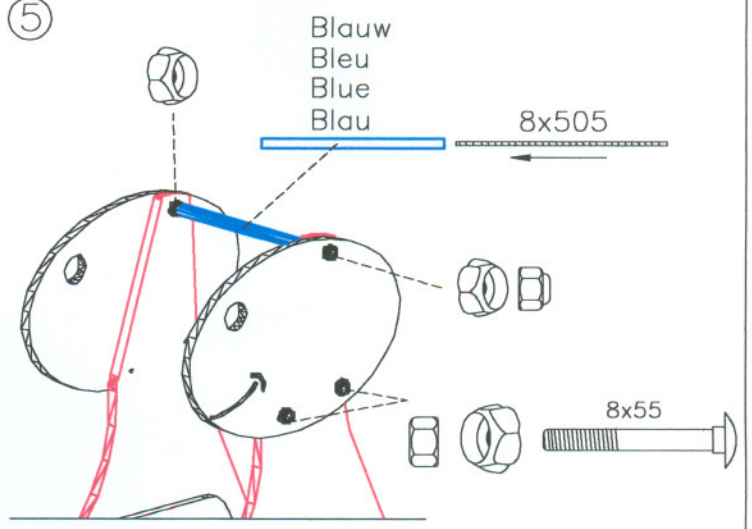

Fax. 32.52.22.67.22

www.europlay.eu

17.03.2004

VALHOOGTE
HAUTEUR DE CHUTE
FALL HEIGHT
FALLHÖHE
ALTURA DE CAÍDA

VEILIGHEIDSAFSTAND
ESPACE DE CHUTE
SAFETY AREA
SICHERHEITSAFSTAND
ZONA DE SEGURIDAD

AFMETINGEN
DIMENSIONS
MASSE
DIMENSIONES

L 2,32m

H 1,65m

Br 0,45m

Benodigdheden

Liste des pièces

Requisitos

Benötigtes

Accesorios

4x		8x80
4x		8x55
1x		8x505
2x		8x465
14x		M8
16		
14x		
1x		∅25mm 38,5cm
		1x
		1x

①

②

③

④

⑤

⑥

⑦