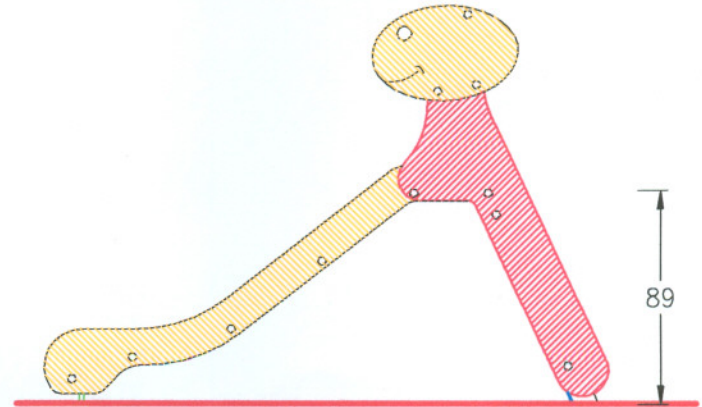

G600

DINO-GLIJBAAAN

Montagehandleiding

Notice de montage

Assembling manual

Montageanleitung

Instrucciones para el montaje

Leeftijd:

Fax. 32.52.22.67.22

www.europlay.eu

17.03.2004

VALHOOGTE
HAUTEUR DE CHUTE
FALL HEIGHT
FALLHÖHE
ALTURA DE CAÍDA

VEILIGHEIDSAFSTAND
ESPACE DE CHUTE
SAFETY AREA
SICHERHEITSAFSTAND
ZONA DE SEGURIDAD

AFMETINGEN
DIMENSIONS
MASSE
DIMENSIONES

L 2,32m

H 1,65m

Br 0,45m

Benodigdheden

Liste des pièces

Requisitos

Benötigtes

Accesorios

4x		8x80
4x		8x55
1x		8x505
2x		8x465
14x		M8
16		
14x		
1x		∅25mm 38,5cm
		1x
		1x

①

②

③

④

⑤

⑥

⑦