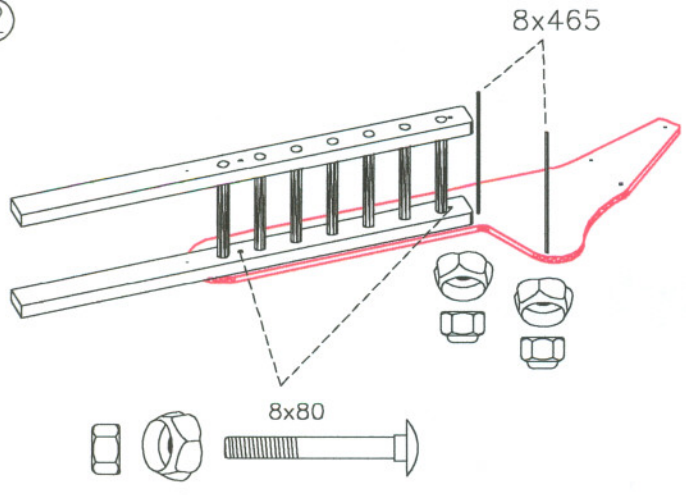

Fax. 32.52.22.67.22

www.europlay.eu

17.03.2004

VALHOOGTE
HAUTEUR DE CHUTE
FALL HEIGHT
FALLHÖHE
ALTURA DE CAÍDA

VEILIGHEIDSAFSTAND
ESPACE DE CHUTE
SAFETY AREA
SICHERHEITSAFSTAND
ZONA DE SEGURIDAD

AFMETINGEN
DIMENSIONS
MASSE
DIMENSIONES

L 2,32m

H 1,65m

Br 0,45m

Benodigdheden

Liste des pièces

Requisitos

Benötigtes

Accesorios

4x		8x80
4x		8x55
1x		8x505
2x		8x465
14x		M8
16		
14x		
1x		∅25mm 38,5cm
		1x
		1x

①

②

③

④

⑤

⑥

⑦