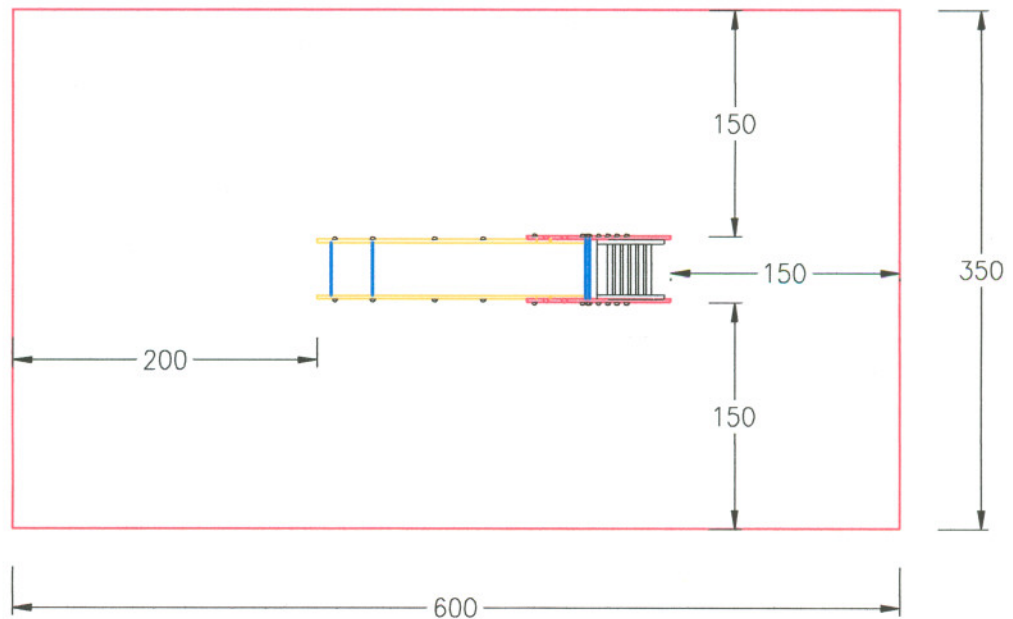

Fax. 32.52.22.67.22

www.europlay.eu

17.03.2004

VALHOOGTE
HAUTEUR DE CHUTE
FALL HEIGHT
FALLHÖHE
ALTURA DE CAÍDA

VEILIGHEIDSAFSTAND
ESPACE DE CHUTE
SAFETY AREA
SICHERHEITSAFSTAND
ZONA DE SEGURIDAD

AFMETINGEN
DIMENSIONS
MASSE
DIMENSIONES

L 2,32m

H 1,65m

Br 0,45m

Benodigdheden

Liste des pièces

Requisitos

Benötigtes

Accesorios

4x		8x80
4x		8x55
1x		8x505
2x		8x465
14x		M8
16		
14x		
1x		∅25mm 38,5cm
		1x
		1x

①

②

③

④

⑤

⑥

⑦