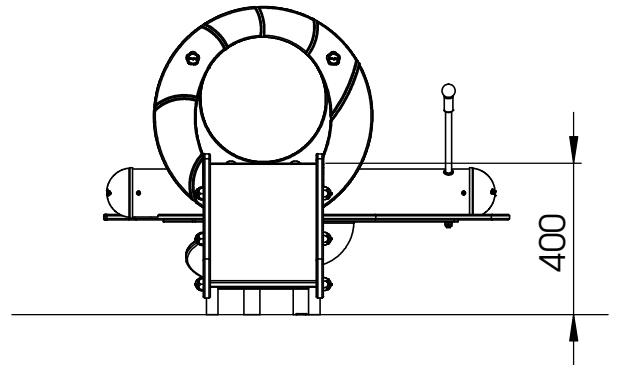

Leeftijd:
Age: 1 - 3
Age group:
Alter:
Edad:
Età:

EUROPLAY nv
Eegene 9
B-9200 DENDERMONDE
tel. 32.52.22 66 22
fax.32.52.22 67 22
www.europlay.eu

Dat.: 10/07/2015

Page: 1/3

VALHOOGTE / HAUTEUR DE CHUTE /
FALL HEIGHT / FALLHÖHE/
ALTURA DE CAÍDA / ALTEZZA DI CADUTA

VEILIGHEIDSAFSTAND / ESPACE DE CHUTE / SAFETY AREA /
SICHERHEITSAFSTAND / ZONA DE SEGURIDAD / DISTANZA DI SICUREZZA

AFMETINGEN
DIMENSIONS
MASSE
DIMENSIONES
DIMENSIONI
L : 1,55m
H: 1,1m
Br: 0,9m

±16,5m²

Benodigdheden - Liste des pièces - Materials - Benötigtes - Accesorios - Requisiti

G710-A		G710-B		2x		
1x		1x		2x		M10x60
	±52kg			2x		M10
1x		1x		5x		M10x95
	±50kg			2x		M10
				2x		M10