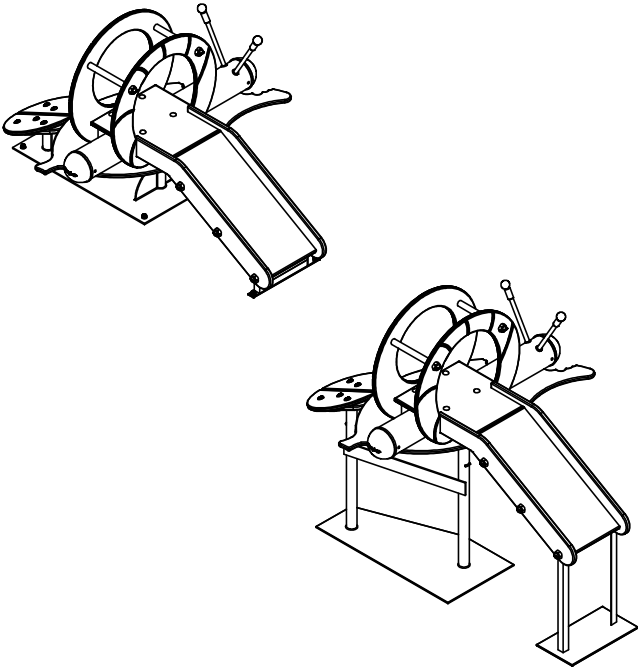

G710-A/B

Slak
Escargot
Snail
Schnecke
Lumaca
Cacacol

Montagehandleiding

Notice de montage

Assembling manual

Montageanleitung

Instrucciones para el montaje

Istruzioni di installazione

Leeftijd:
Age: 1 - 3
Age group:
Alter:
Edad:
Età:

EUROPLAY nv
Eegene 9
B-9200 DENDERMONDE
tel. 32.52.22 66 22
fax.32.52.22 67 22
www.europlay.eu

Dat.: 10/07/2015

Page: 1/3

VALHOOGTE / HAUTEUR DE CHUTE /
FALL HEIGHT / FALLHÖHE/
ALTURA DE CAÍDA / ALTEZZA DI CADUTA