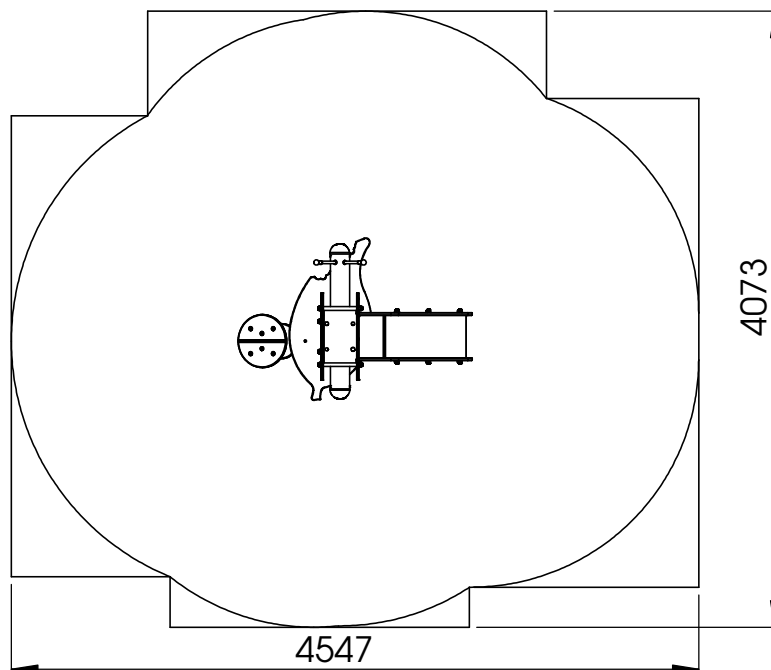

Leeftijd:
Age: 1 - 3
Age group:
Alter:
Edad:
Età:

EUROPLAY nv
Eegene 9
B-9200 DENDERMONDE
tel. 32.52.22 66 22
fax.32.52.22 67 22
www.europlay.eu

Dat.: 10/07/2015

Page: 1/3

VALHOOGTE / HAUTEUR DE CHUTE /
FALL HEIGHT / FALLHÖHE/
ALTURA DE CAÍDA / ALTEZZA DI CADUTA

VEILIGHEIDSAFSTAND / ESPACE DE CHUTE / SAFETY AREA /
SICHERHEITSAFSTAND / ZONA DE SEGURIDAD / DISTANZA DI SICUREZZA

AFMETINGEN
DIMENSIONS
MASSE
DIMENSIONES
DIMENSIONI
L : 1,55m
H: 1,1m
Br: 0,9m

±16,5m²

Benodigdheden - Liste des pièces - Materials - Benötigtes - Accesorios - Requisiti

G710-A		G710-B		2x		
1x		1x		2x		M10x60
	±52kg			2x		M10
1x		1x		5x		M10x95
	±50kg			2x		M10
				2x		M10