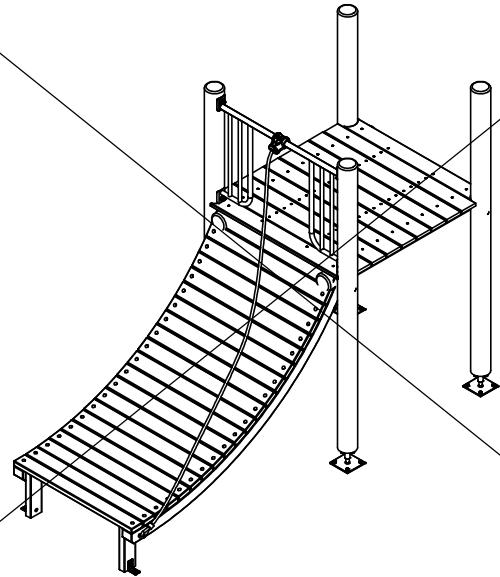

MOGELIJKE COMBINATIES / COMBINAISONS POSSIBLES / POSSIBLE COMBINATIONS
KOMBINATIONSMÖGLICHKEITEN / COMBINACIONES POSIBLES / POSSIBILI COMBINAZIONI