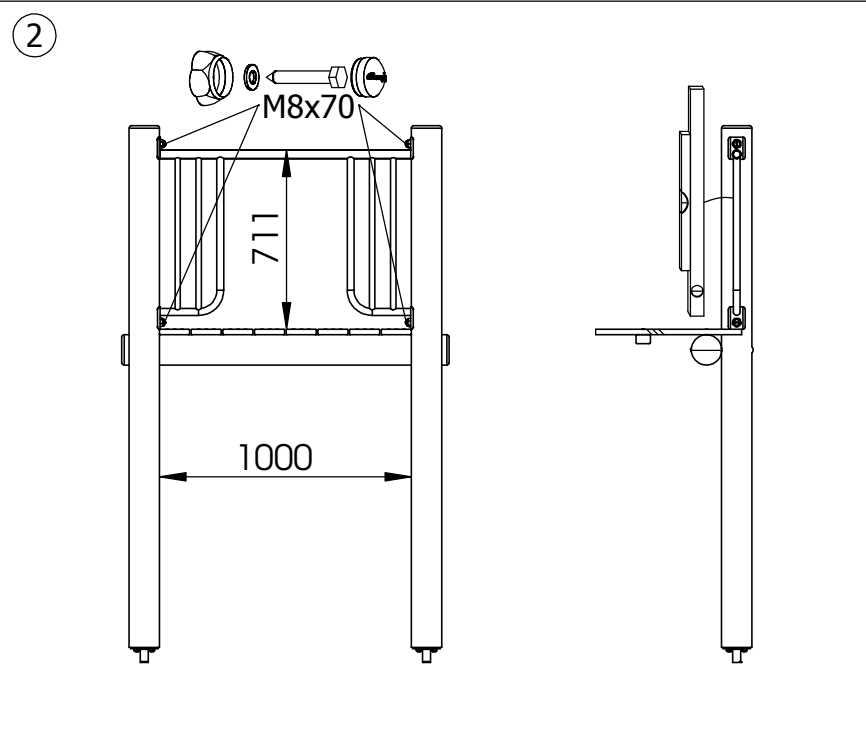

Benodigdheden - Liste des pièces - Materials - Benötigtes - Accesorios - Requisiti

1x				1x		M10x140
				2x		M8x50
			4x		M8x70	
			2x		M10x140	
			6x		M8	
			4x		M10	
			2x		M10	
			4x			
		±45kg	2x		65x65x40x4	
1x L411			2x			
			S006-H-Voet-02 (330x95x45)	2x		M10x50
1x	Groen - Vert - Green - Grün - Verde		1x			
					Ø4,8x32 1x M6x30 4x M6 4x	M6 4x