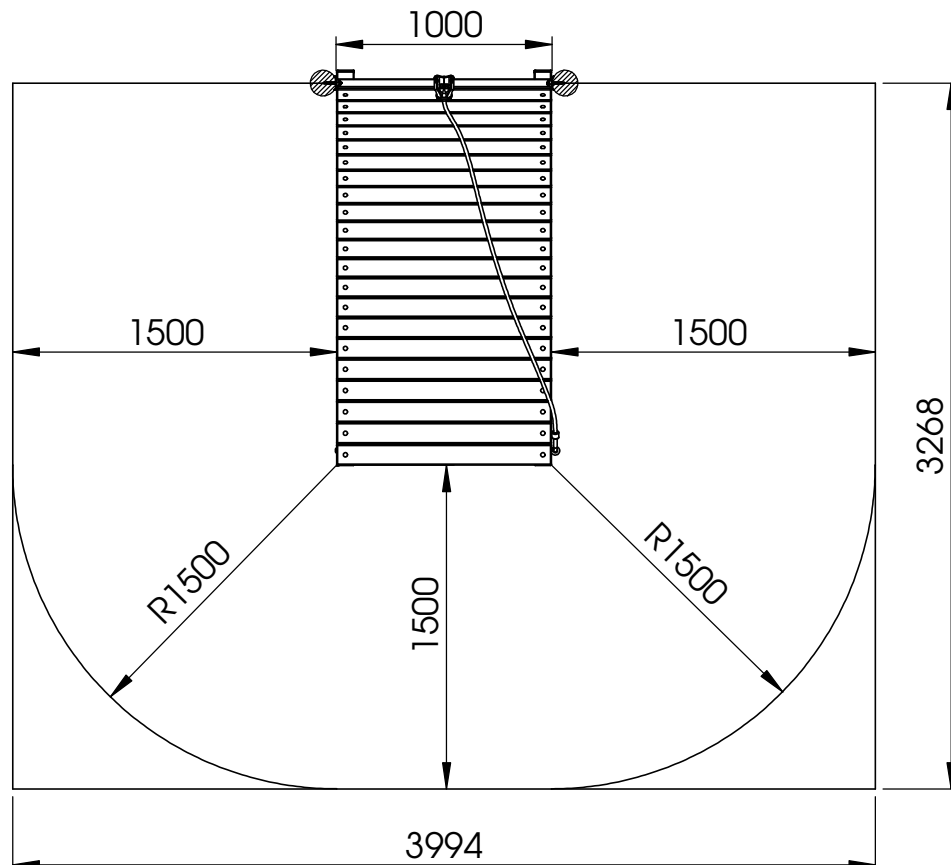

AFMETINGEN  
DIMENSIONS  
MASSE  
DIMENSIONES  
DIMENSIONI  
L : 1,77m  
H : 2,00m  
Br : 0,94m

±13,0m<sup>2</sup>

MOGELIJKE COMBINATIES / COMBINAISONS POSSIBLES / POSSIBLE COMBINATIONS  
 KOMBINATIONSMÖGLICHKEITEN / COMBINACIONES POSIBLES / POSSIBILI COMBINAZIONI

VEILIGHEIDSAFSTAND / ESPACE DE CHUTE / SAFETY AREA /  
SICHERHEITSAFSTAND / ZONA DE SEGURIDAD / DISTANZA DI SICUREZZA

AFMETINGEN  
DIMENSIONS  
MASSE  
DIMENSIONES  
DIMENSIONI  
L : 1,77m  
H: 2,00m  
Br: 0,94m