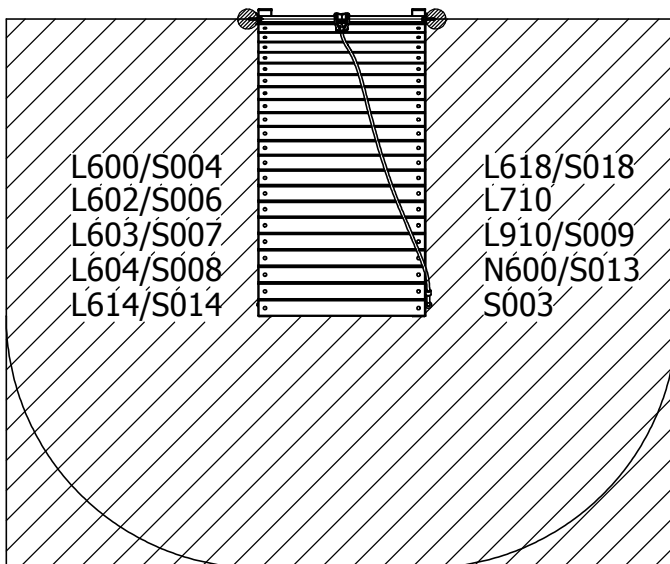

VALHOOGTE / HAUTEUR DE CHUTE /  
FALL HEIGHT / FALLHÖHE/  
ALTURA DE CAÍDA / ALTEZZA DI CADUTA

VEILIGHEIDSAFSTAND / ESPACE DE CHUTE / SAFETY AREA /  
SICHERHEITSAFSTAND / ZONA DE SEGURIDAD / DISTANZA DI SICUREZZA

AFMETINGEN  
DIMENSIONS  
MASSE  
DIMENSIONES  
DIMENSIONI  
L : 1,77m  
H : 2,00m  
Br : 0,94m

±13,0m<sup>2</sup>

MOGELIJKE COMBINATIES / COMBINAISONS POSSIBLES / POSSIBLE COMBINATIONS  
 KOMBINATIONSMÖGLICHKEITEN / COMBINACIONES POSIBLES / POSSIBILI COMBINAZIONI

VEILIGHEIDSAFSTAND / ESPACE DE CHUTE / SAFETY AREA /  
SICHERHEITSAFSTAND / ZONA DE SEGURIDAD / DISTANZA DI SICUREZZA

AFMETINGEN  
DIMENSIONS  
MASSE  
DIMENSIONES  
DIMENSIONI  
L : 1,77m  
H: 2,00m  
Br: 0,94m