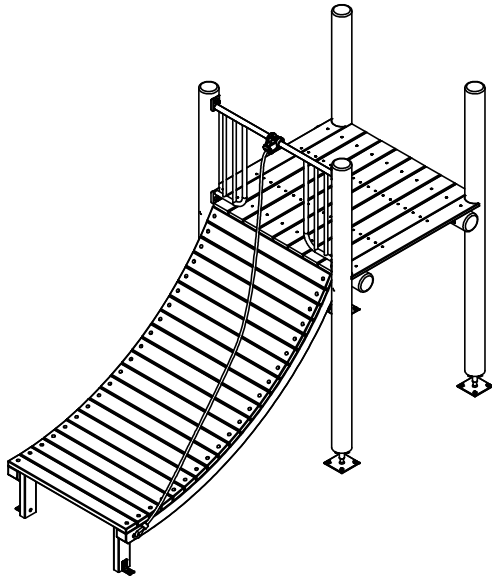

MOGELIJKE COMBINATIES / COMBINAISONS POSSIBLES / POSSIBLE COMBINATIONS
KOMBINATIONSMÖGLICHKEITEN / COMBINACIONES POSIBLES / POSSIBILI COMBINAZIONI