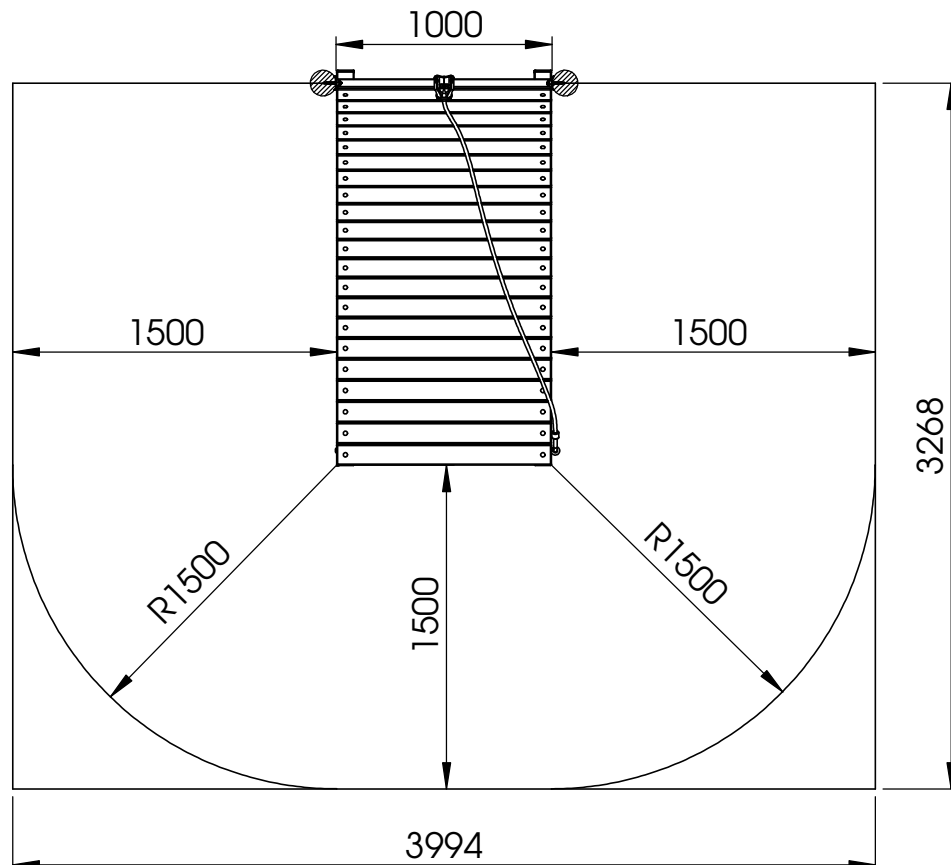

VEILIGHEIDSAFSTAND / ESPACE DE CHUTE / SAFETY AREA /  
SICHERHEITSAFSTAND / ZONA DE SEGURIDAD / DISTANZA DI SICUREZZA

AFMETINGEN  
DIMENSIONS  
MASSE  
DIMENSIONES  
DIMENSIONI  
L : 1,77m  
H: 2,00m  
Br: 0,94m