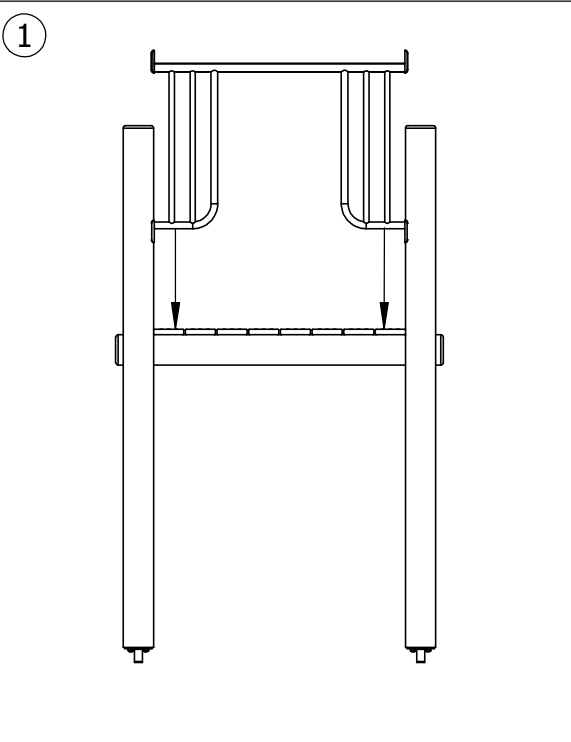

Benodigdheden - Liste des pièces - Materials - Benötigtes - Accesorios - Requisiti

1x				1x		M10x140
				2x		M8x50
			4x		M8x70	
			2x		M10x140	
			6x		M8	
			4x		M10	
			2x		M10	
			4x			
		±45kg	2x		65x65x40x4	
1x L411			2x			
			S006-H-Voet-02 (330x95x45)	2x		M10x50
1x	Groen - Vert - Green - Grün - Verde		1x			
					Ø4,8x32 1x M6x30 4x M6 4x	M6 4x