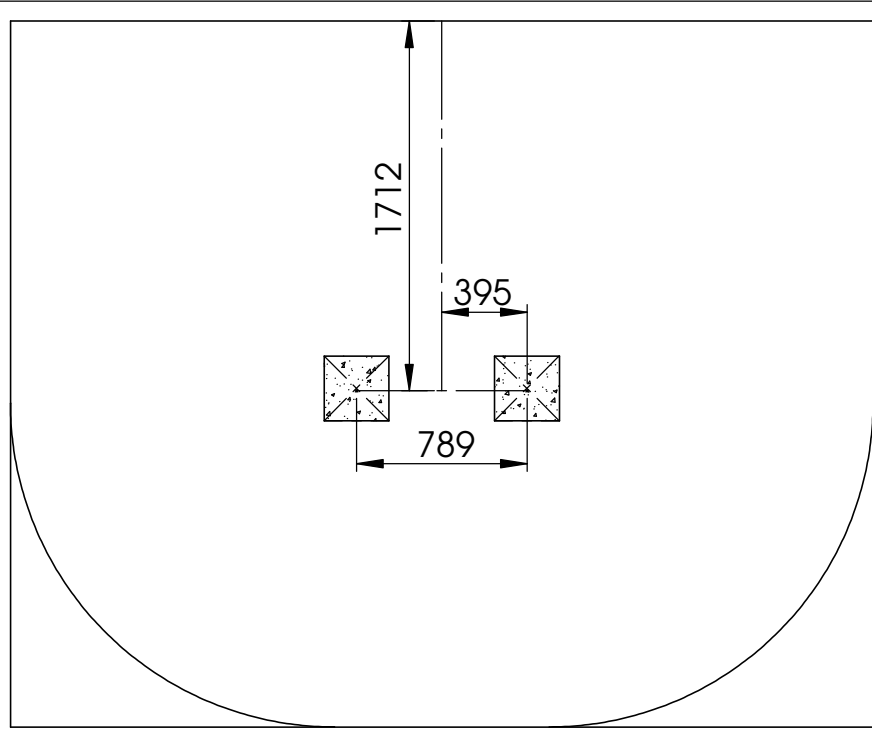

Benodigdheden - Liste des pièces - Materials - Benötigtes - Accesorios - Requisiti

1x	±45kg	1x M10x140
		2x M10x140
		4x M8x70
		4x M8
		4x M10
		2x M10
1x L411	2x S006-H-Voet-01 (940x95x45)	4x
1x	Groen - Vert - Green - Grün - Verde	1x Ø4,8x32 1x M6x30 4x M6 4x M6 4x