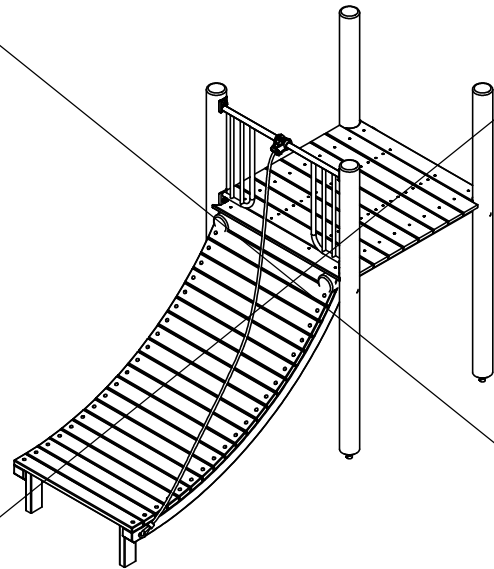

MOGELIJKE COMBINATIES / COMBINAISONS POSSIBLES / POSSIBLE COMBINATIONS
KOMBINATIONSMÖGLICHKEITEN / COMBINACIONES POSIBLES / POSSIBILI COMBINAZIONI