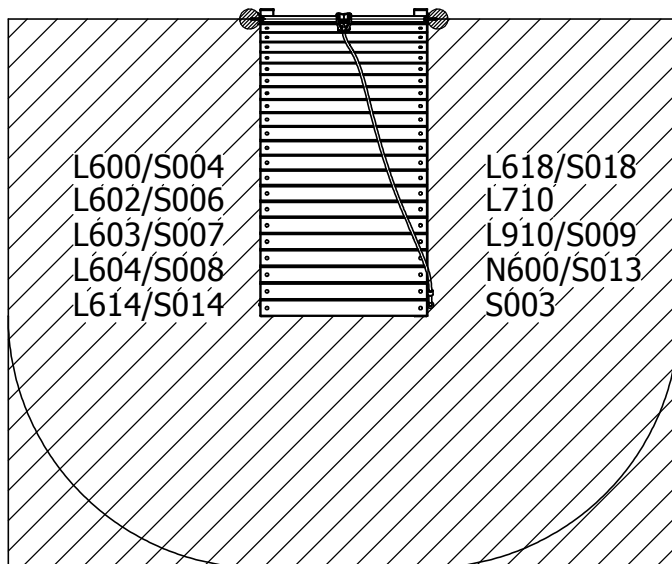

Samenvoegingszone houten structuren
Zone de liaison structures en bois
Verbindungsfeld Holzkonstruktionen
Linking zone wooden structures
Zona de conexión estructuras de madera
Zona di allineamento strutture in legno

G112/S011 	G121/S016 	G301/S012 	G402/S015 	L600/S004 	L601/S005 	L602/S006
L603/S007 	L604/S008 	L614/S014 	L618/S018 	L710 	L780 	L783
L910/S009 	N600/S013 	S003 	S702 	S704