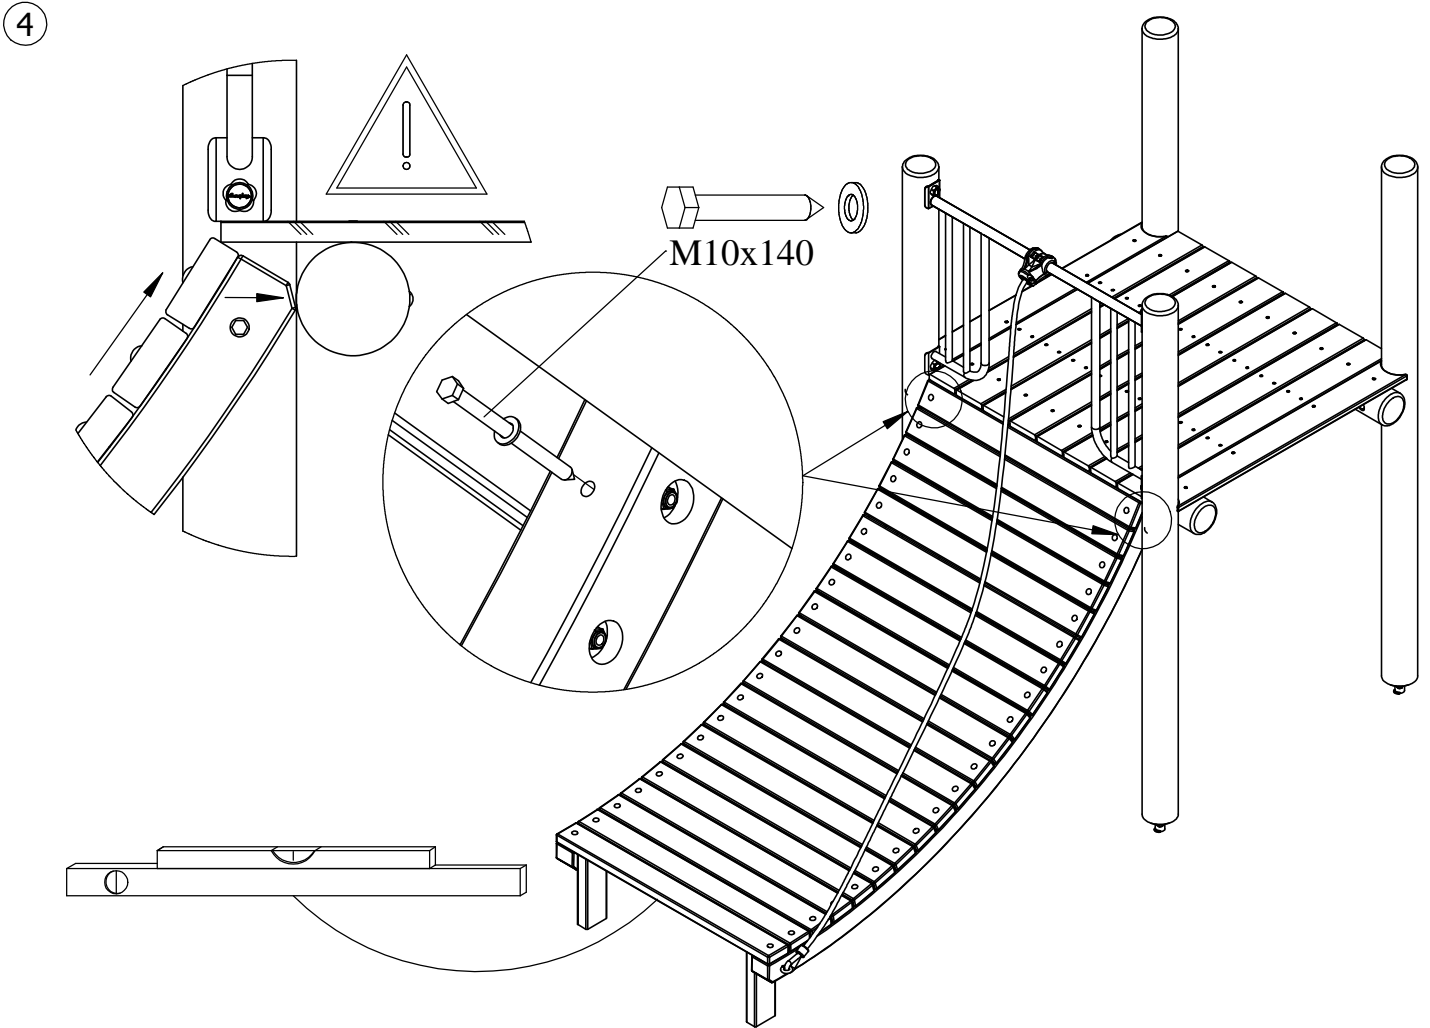

①

②

③

# L602-B

KLIMBOOG  
ARC À GRIMPER  
CLIMBING ARCH  
KLETTERRAMPE  
ARCO DE TREPA  
RAMPA CURVA

**Montagehandleiding**  
**Notice de montage**  
**Assembling manual**  
**Montageanleitung**  
**Instrucciones para el montaje**  
**Istruzioni di installazione**

VEILIGHEIDSAFSTAND / ESPACE DE CHUTE / SAFETY AREA /  
SICHERHEITSAFSTAND / ZONA DE SEGURIDAD / DISTANZA DI SICUREZZA

AFMETINGEN  
DIMENSIONS  
MASSE  
DIMENSIONES  
DIMENSIONI  
L : 1,77m  
H: 2,00m  
Br: 0,94m