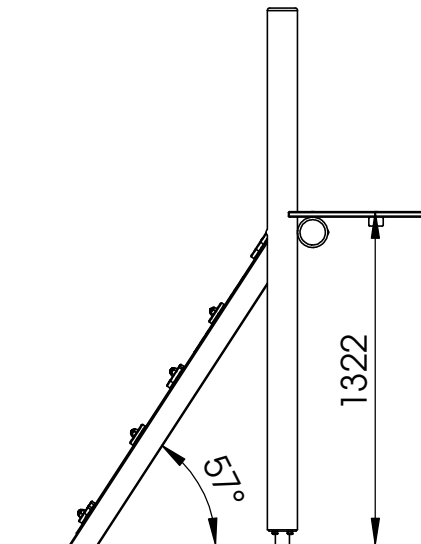

S007-A

AANBOUW ROTSWAND
MUR D'ESCALADE
ADDITIONAL ROCK WALL
FELSENWAND
ANEJO ROCÓDROMO
PARETE ROCCIOSA

Montagehandleiding Notice de montage Assembling manual Montageanleitung Instrucciones para el montaje

VEILIGHEIDSAFSTAND / ESPACE DE CHUTE / SAFETY AREA /
SICHERHEITSAFSTAND / ZONA DE SEGURIDAD

AFMETINGEN
DIMENSIONS
MASSE
DIMENSIONES
L : 845
H: 1322
Br: 1000

±9m2

Benodigdheden -- Liste des pièces -- Requisites -- Benötigtes -- Accesorios

VEILIGHEIDSAFSTAND / ESPACE DE CHUTE / SAFETY AREA /
SICHERHEITSAFSTAND / ZONA DE SEGURIDAD

AFMETINGEN
DIMENSIONS
MASSE
DIMENSIONES
L : 845
H : 1322
Br : 1000

±9m2

Benodigdheden -- Liste des pièces -- Requisites -- Benötigtes -- Accesorios

<p>1x</p>  <p>±38kg</p>	<p>1x</p> 	
	<p>2x</p>  <p>M10 X 90</p>	
	<p>6x</p>  <p>M8 X 50</p>	
	<p>2x</p>  <p>M8 X 50</p>	
	<p>8x</p>  <p>M8</p>	
	<p>2x</p>  <p>M10</p>	
	<p>2x</p> 	
	<p>4x</p> 	
<p>2x</p>  <p>M8</p>	<p>2x</p>  <p>10x50</p>	