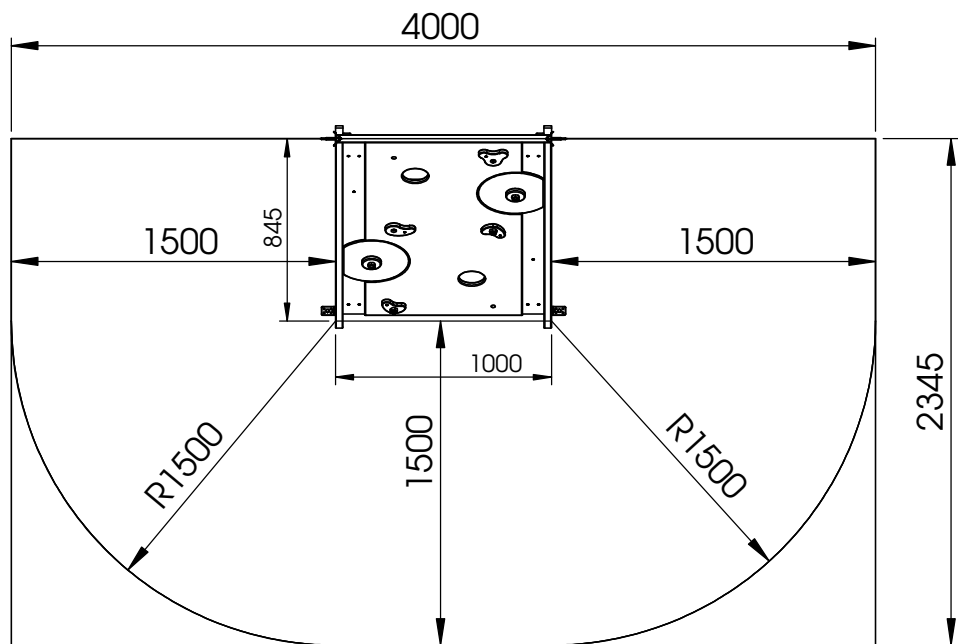

VEILIGHEIDSAFSTAND / ESPACE DE CHUTE / SAFETY AREA /
SICHERHEITSAFSTAND / ZONA DE SEGURIDAD

AFMETINGEN
DIMENSIONS
MASSE
DIMENSIONES
L : 845
H: 1322
Br: 1000

±9m2

Benodigdheden -- Liste des pièces -- Requisites -- Benötigtes -- Accesorios

Leeftijd:
Age:
Age group:
Alter:
Edad:
4-12

EUROPLAY nv
Eegene 9
B-9200 DENDERMONDE
tel. 32.52.22 66 22
fax.32.52.22 67 22
www.europlay.be

Dat.: 15/01/2013
Page: 1/3

VALHOOGTE / HAUTEUR DE CHUTE
FALL HEIGHT / FALLHÖHE / ALTURA DE CAÍDA

VEILIGHEIDSAFSTAND / ESPACE DE CHUTE / SAFETY AREA /
SICHERHEITSAFSTAND / ZONA DE SEGURIDAD

AFMETINGEN
DIMENSIONS
MASSE
DIMENSIONES
L : 845
H : 1322
Br : 1000

±9m2

Benodigdheden -- Liste des pièces -- Requisites -- Benötigtes -- Accesorios

<p>1x</p>  <p>±38kg</p>	<p>1x</p> 	
	<p>2x</p>  <p>M10 X 90</p>	
	<p>6x</p>  <p>M8 X 50</p>	
	<p>2x</p>  <p>M8 X 50</p>	
	<p>8x</p>  <p>M8</p>	
	<p>2x</p>  <p>M10</p>	
	<p>2x</p> 	
	<p>4x</p> 	
<p>2x</p>  <p>M8</p>	<p>2x</p>  <p>10x50</p>	