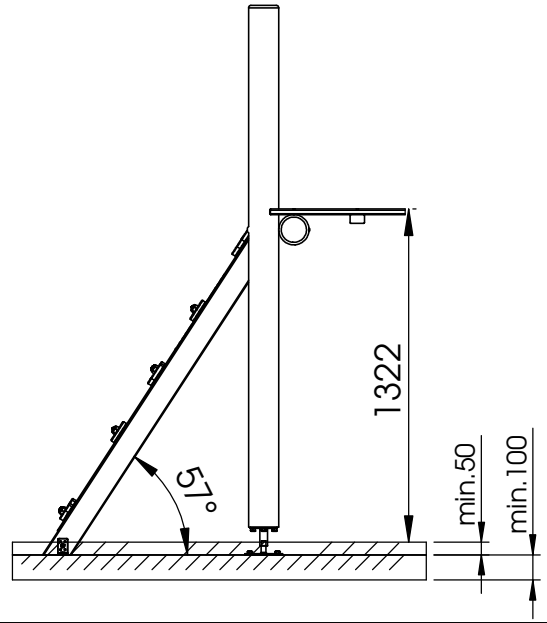

VEILIGHEIDSAFSTAND / ESPACE DE CHUTE / SAFETY AREA /
SICHERHEITSAFSTAND / ZONA DE SEGURIDAD

AFMETINGEN
DIMENSIONS
MASSE
DIMENSIONES
L : 845
H: 1322
Br: 1000

±9m2

Benodigdheden -- Liste des pièces -- Requisites -- Benötigtes -- Accesorios

2x

M10

4x

S007-B

AANBOUW ROTSWAND
MUR D'ESCALADE
ADDITIONAL ROCK WALL
FELSENWAND
ANEJO ROCÓDROMO
PARETE ROCCIOSA

Montagehandleiding Notice de montage Assembling manual Montageanleitung Instrucciones para el montaje

VEILIGHEIDSAFSTAND / ESPACE DE CHUTE / SAFETY AREA /
SICHERHEITSAFSTAND / ZONA DE SEGURIDAD

AFMETINGEN
DIMENSIONS
MASSE
DIMENSIONES
L : 845
H : 1322
Br : 1000

±9m2

Benodigdheden -- Liste des pièces -- Requisites -- Benötigtes -- Accesorios

<p>1x</p>  <p>±38kg</p>	<p>1x</p> 	
	<p>2x</p>  <p>M10 X 90</p>	
	<p>6x</p>  <p>M8 X 50</p>	
	<p>2x</p>  <p>M8 X 50</p>	
	<p>8x</p>  <p>M8</p>	
	<p>2x</p>  <p>M10</p>	
	<p>2x</p> 	
	<p>4x</p> 	
<p>2x</p>  <p>M8</p>	<p>2x</p>  <p>10x50</p>	