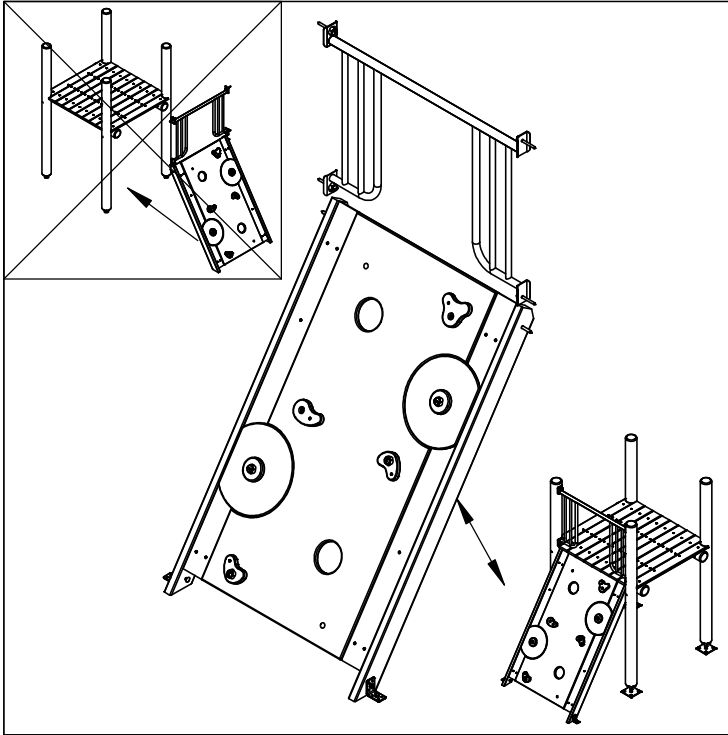

S007-B

AANBOUW ROTSWAND
MUR D'ESCALADE
ADDITIONAL ROCK WALL
FELSENWAND
ANEJO ROCÓDROMO
PARETE ROCCIOSA

Montagehandleiding Notice de montage Assembling manual Montageanleitung Instrucciones para el montaje

Leeftijd:
Age:
Age group:
Alter:
Edad:
4-12

EUROPLAY nv
Eegene 9
B-9200 DENDERMONDE
tel. 32.52.22 66 22
fax.32.52.22 67 22
www.europlay.be

Dat.: 15/01/2013
Page: 1/3

VALHOOGTE / HAUTEUR DE CHUTE
FALL HEIGHT / FALLHÖHE / ALTURA DE CAÍDA