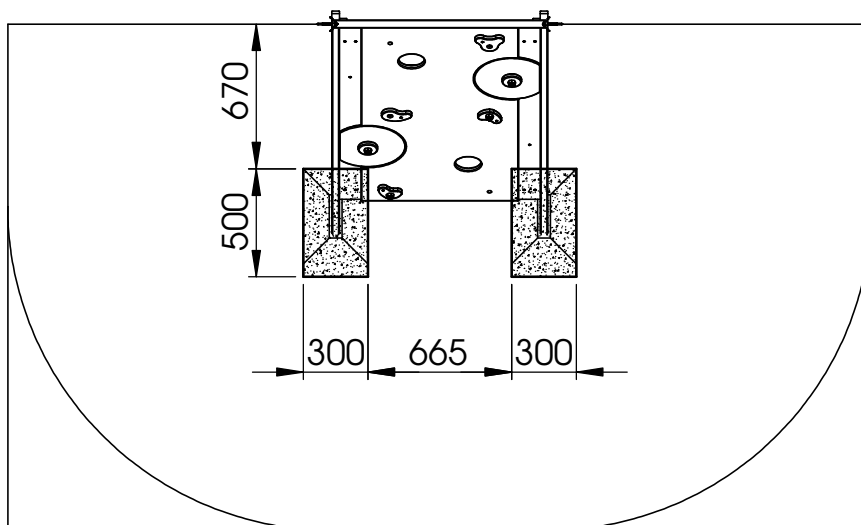

Benodigdheden -- Liste des pièces -- Requisites -- Benötigtes -- Accesorios

1x

1x

2x

M10 X 90

4x

M8 X 50

4x

M8

2x

M10

4x