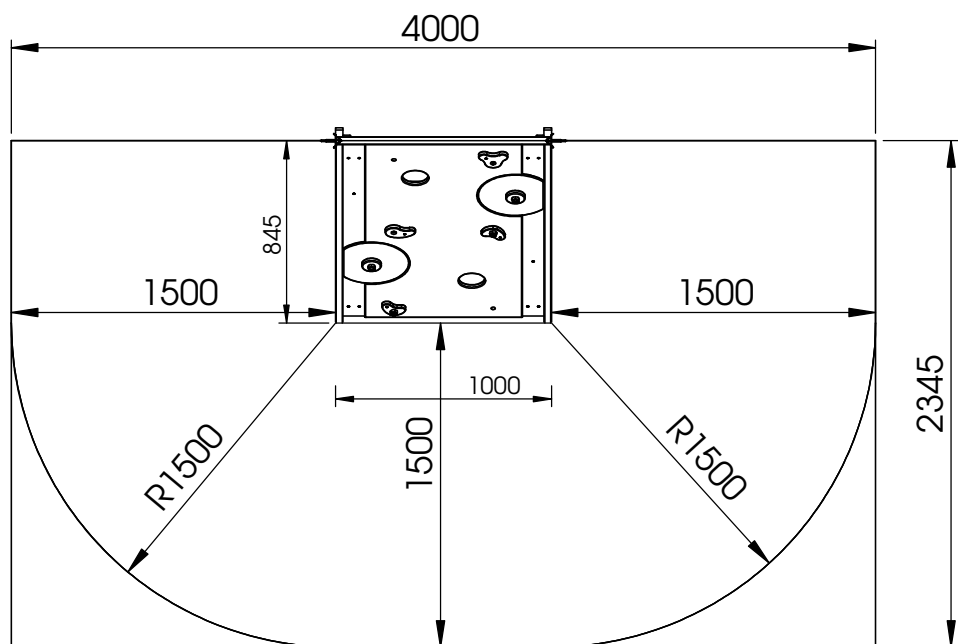

VEILIGHEIDSAFSTAND / ESPACE DE CHUTE / SAFETY AREA /
SICHERHEITSAFSTAND / ZONA DE SEGURIDAD

AFMETINGEN
DIMENSIONS
MASSE
DIMENSIONES
L : 845
H: 1322
Br: 1000

±9m2

Benodigdheden -- Liste des pièces -- Requisites -- Benötigtes -- Accesorios

VEILIGHEIDSAFSTAND / ESPACE DE CHUTE / SAFETY AREA /
SICHERHEITSAFSTAND / ZONA DE SEGURIDAD

AFMETINGEN
DIMENSIONS
MASSE
DIMENSIONES
L : 845
H : 1322
Br : 1000

±9m2

Benodigdheden -- Liste des pièces -- Requisites -- Benötigtes -- Accesorios