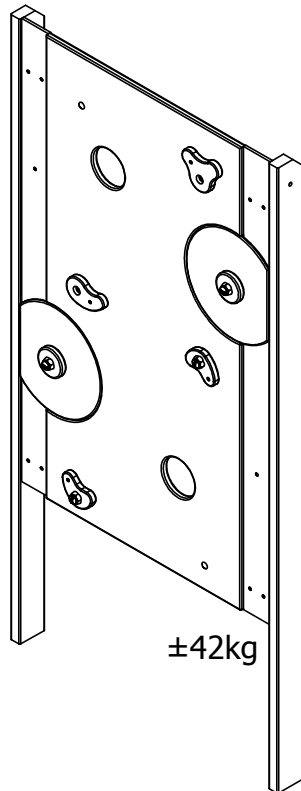

Benodigdheden -- Liste des pièces -- Requisites -- Benötigtes -- Accesorios

1x