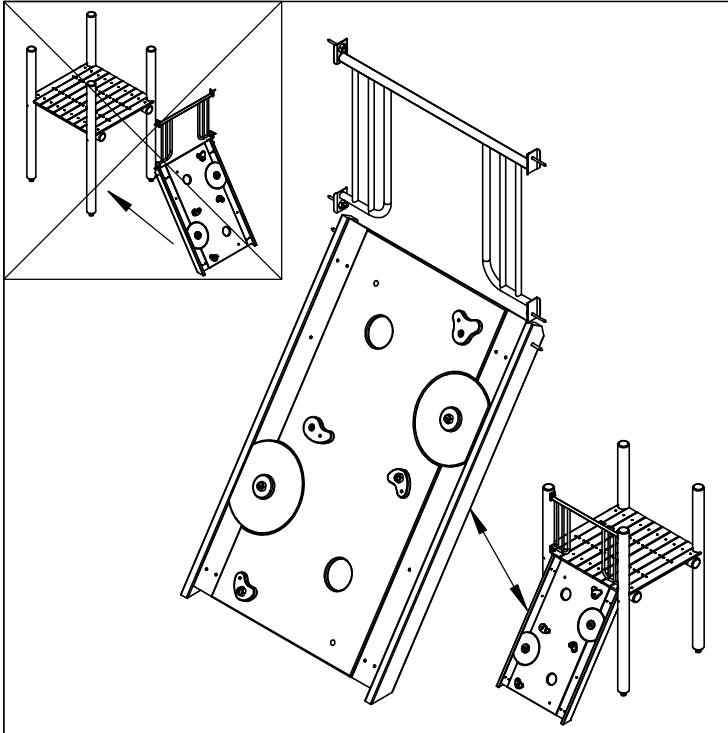

S007-A

AANBOUW ROTSWAND
MUR D'ESCALADE
ADDITIONAL ROCK WALL
FELSENWAND
ANEJO ROCÓDROMO
PARETE ROCCIOSA

Montagehandleiding Notice de montage Assembling manual Montageanleitung Instrucciones para el montaje

Leeftijd:
Age:
Age group:
Alter:
Edad:
4-12

EUROPLAY nv
Eegene 9
B-9200 DENDERMONDE
tel. 32.52.22 66 22
fax.32.52.22 67 22
www.europlay.be

Dat.: 19/12/2012
Page: 1/3

VALHOOGTE / HAUTEUR DE CHUTE
FALL HEIGHT / FALLHÖHE / ALTURA DE CAÍDA