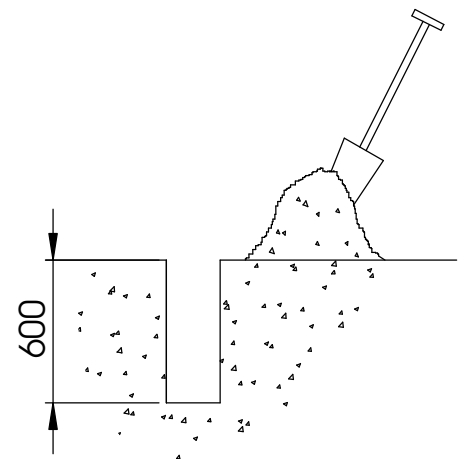

Benodigdheden -- Liste des pièces -- Requisites -- Benötigtes -- Accesorios

1x

1x

2x

M10 X 90

4x

M8 X 50

4x

M8

2x

M10

4x