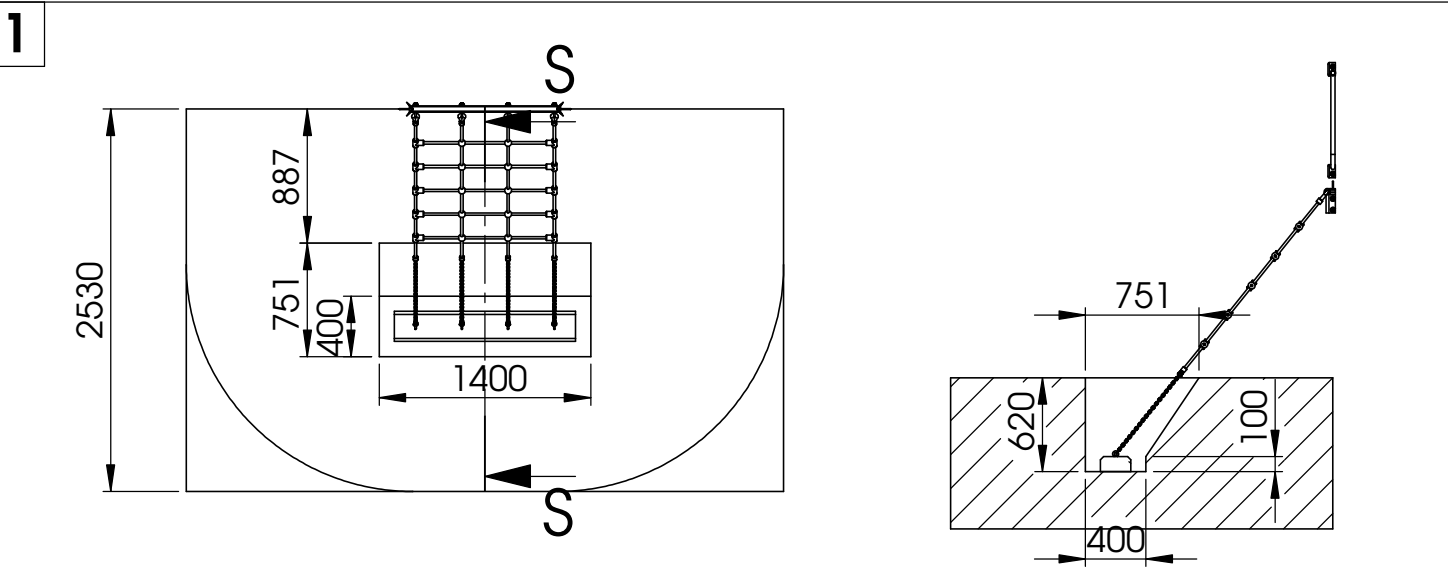

S013-A

AANBOUWNET
FILET INCLINÉ
NET CLIMBER
KLETTERNETZ
RED DE ESCALADA
RETE DI RISALITA

Montagehandleiding Notice de montage Assembling manual Montageanleitung Instrucciones para el montaje

Leeftijd:
Age: 4-12
Age group:
Alter:
Edad:

AFMETINGEN
DIMENSIONS
MASSE
DIMENSIONES
L: 1,1m
H: 1,3m
Br: 1,0m

Benodigdheden -- Liste des pièces -- Requisites -- Benötigtes -- Accesorios

<p>1x</p> 	<p>1x</p> 	<p>8x</p>  <p>M10</p>
		<p>8x</p>  <p>8x80</p>
		<p>8x</p>  <p>M8</p>
		<p>4x</p>  <p>M10</p>
		<p>12x</p> 
<p>±13kg</p> <p>100x200x1200</p>		

AFMETINGEN
DIMENSIONS
MASSE
DIMENSIONES
L: 1,1m
H: 1,3m
Br: 1,0m

Benodigdheden -- Liste des pièces -- Requisites -- Benötigtes -- Accesorios

<p>1x</p> 	<p>1x</p> 	<p>9x</p>  <p>M10</p>
	<p>1x</p> 	<p>8x</p>  <p>8x80</p>
	<p>1x</p> 	<p>8x</p>  <p>M8</p> <p>9x</p> <p>M10</p>
		<p>12x</p> 
		<p>5x</p>  <p>M10x90</p>