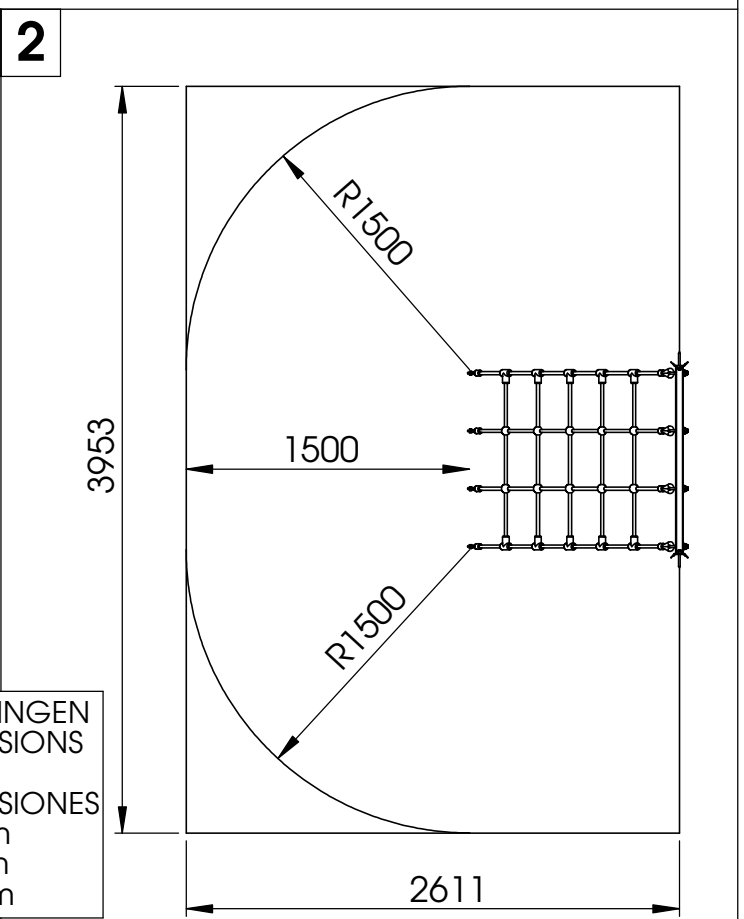

S013-A

AANBOUWNET
FILET INCLINÉ
NET CLIMBER
KLETTERNETZ
RED DE ESCALADA
RETE DI RISALITA

Montagehandleiding Notice de montage Assembling manual Montageanleitung Instrucciones para el montaje

Leeftijd:
Age: 4-12
Age group:
Alter:
Edad:

AFMETINGEN
DIMENSIONS
MASSE
DIMENSIONES
L: 1,1m
H: 1,3m
Br: 1,0m

Benodigdheden -- Liste des pièces -- Requisites -- Benötigtes -- Accesorios

<p>1x</p> 	<p>1x</p> 	<p>8x</p>  <p>M10</p>
		<p>8x</p>  <p>8x80</p>
		<p>8x</p>  <p>M8</p>
		<p>4x</p>  <p>M10</p>
		<p>12x</p> 
<p>±13kg</p> <p>100x200x1200</p>		

AFMETINGEN
DIMENSIONS
MASSE
DIMENSIONES
L: 1,1m
H: 1,3m
Br: 1,0m

Benodigdheden -- Liste des pièces -- Requisites -- Benötigtes -- Accesorios

<p>1x</p> 	<p>1x</p> 	<p>9x</p>  <p>M10</p>
	<p>1x</p> 	<p>8x</p>  <p>8x80</p>
	<p>1x</p> 	<p>8x</p>  <p>M8</p> <p>9x</p> <p>M10</p>
		<p>12x</p> 
		<p>5x</p>  <p>M10x90</p>