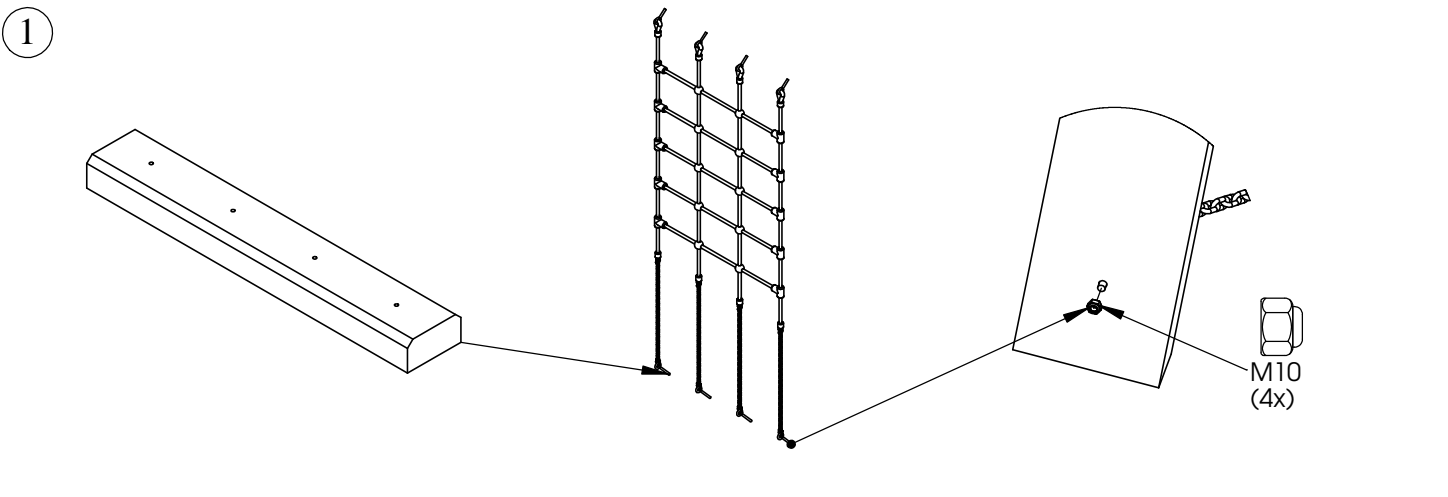

S013-A

AANBOUWNET
FILET INCLINÉ
NET CLIMBER
KLETTERNETZ
RED DE ESCALADA
RETE DI RISALITA

Montagehandleiding Notice de montage Assembling manual Montageanleitung Instrucciones para el montaje

Leeftijd:
Age: 4-12
Age group:
Alter:
Edad:

AFMETINGEN
DIMENSIONS
MASSE
DIMENSIONES
L: 1,1m
H: 1,3m
Br: 1,0m

Benodigdheden -- Liste des pièces -- Requisites -- Benötigtes -- Accesorios

<p>1x</p> 	<p>1x</p> 	<p>8x</p>  <p>M10</p>
		<p>8x</p>  <p>8x80</p>
		<p>8x</p>  <p>M8</p>
		<p>4x</p>  <p>M10</p>
		<p>12x</p> 
<p>±13kg</p> <p>100x200x1200</p>		

AFMETINGEN
DIMENSIONS
MASSE
DIMENSIONES
L: 1,1m
H: 1,3m
Br: 1,0m

Benodigdheden -- Liste des pièces -- Requisites -- Benötigtes -- Accesorios

<p>1x</p> 	<p>1x</p> 	<p>9x</p>  <p>M10</p>
	<p>1x</p> 	<p>8x</p>  <p>8x80</p>
	<p>1x</p> 	<p>8x</p>  <p>M8</p> <p>9x</p> <p>M10</p>
		<p>12x</p> 
		<p>5x</p>  <p>M10x90</p>