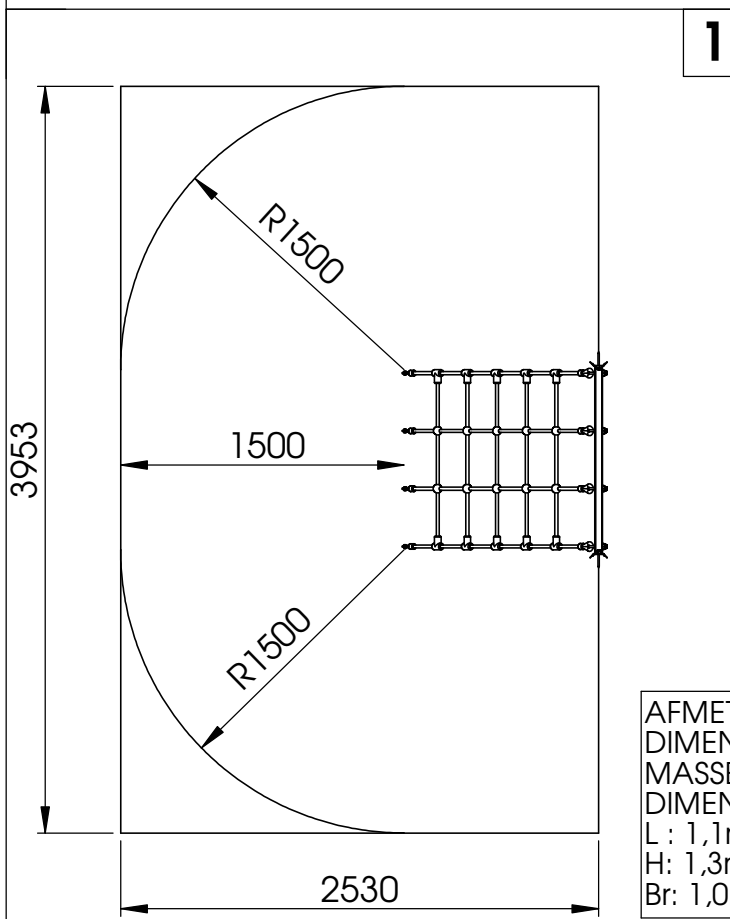

S013-A

AANBOUWNET
FILET INCLINÉ
NET CLIMBER
KLETTERNETZ
RED DE ESCALADA
RETE DI RISALITA

Montagehandleiding Notice de montage Assembling manual Montageanleitung Instrucciones para el montaje

Leeftijd:
Age: 4-12
Age group:
Alter:
Edad:

AFMETINGEN
DIMENSIONS
MASSE
DIMENSIONES
L: 1,1m
H: 1,3m
Br: 1,0m

Benodigdheden -- Liste des pièces -- Requisites -- Benötigtes -- Accesorios

<p>1x</p> 	<p>1x</p> 	<p>8x</p>  <p>M10</p>
		<p>8x</p>  <p>8x80</p>
		<p>8x</p>  <p>M8</p>
		<p>4x</p>  <p>M10</p>
		<p>12x</p> 
<p>±13kg</p> <p>100x200x1200</p>		

AFMETINGEN
DIMENSIONS
MASSE
DIMENSIONES
L: 1,1m
H: 1,3m
Br: 1,0m

Benodigdheden -- Liste des pièces -- Requisites -- Benötigtes -- Accesorios

<p>1x</p> 	<p>1x</p> 	<p>9x</p>  <p>M10</p>
	<p>1x</p> 	<p>8x</p>  <p>8x80</p>
	<p>1x</p> 	<p>8x</p>  <p>M8</p> <p>9x</p> <p>M10</p>
		<p>12x</p> 
		<p>5x</p>  <p>M10x90</p>