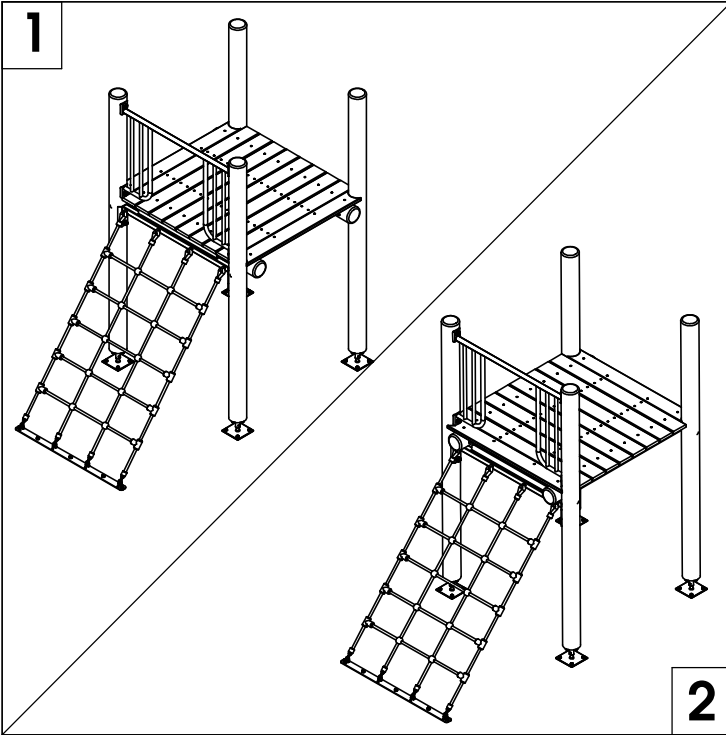

S013-B

AANBOUWNET
FILET INCLINÉ
NET CLIMBER
KLETTERNETZ
RED DE ESCALADA
RETE DI RISALITA

Montagehandleiding Notice de montage Assembling manual Montageanleitung Instrucciones para el montaje

Leeftijd:
Age: 4-12
Age group:
Alter:
Edad:

EUROPLAY nv
Eegene 9
B-9200 DENDERMONDE
tel. 32.52.22 66 22
fax.32.52.22 67 22
www.europlay.eu

Dat.: 15/01/2013
Page: 1/3