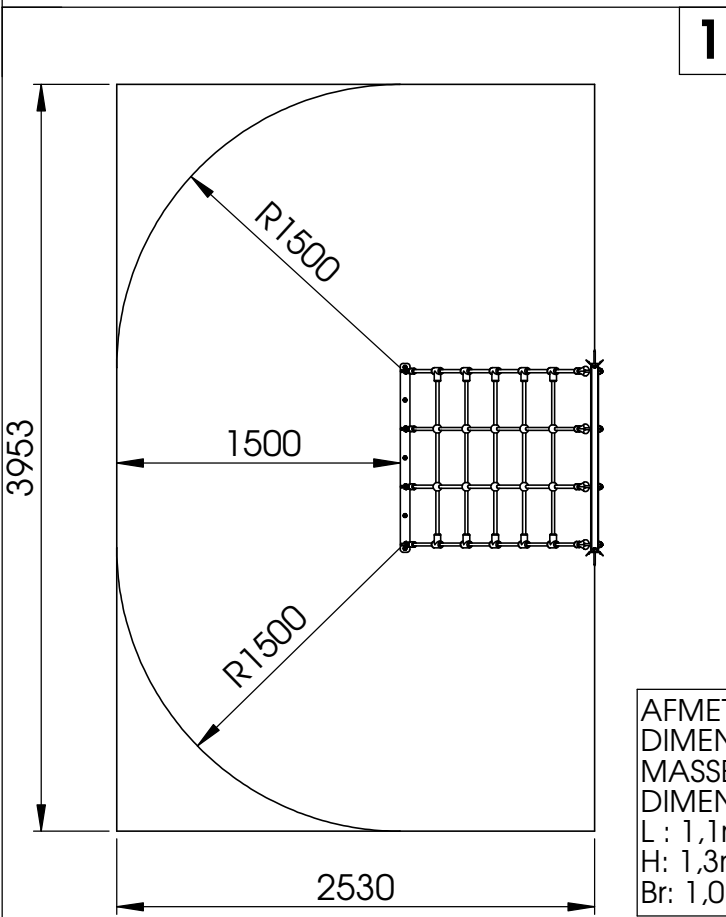

AFMETINGEN
DIMENSIONS
MASSE
DIMENSIONES
L: 1,1m
H: 1,3m
Br: 1,0m

Benodigdheden -- Liste des pièces -- Requisites -- Benötigtes -- Accesorios

<p>1x</p> 	<p>1x</p> 	<p>8x</p>  <p>M10</p>
		<p>8x</p>  <p>8x80</p>
		<p>8x</p>  <p>M8</p>
		<p>4x</p>  <p>M10</p>
		<p>12x</p> 
<p>±13kg</p> <p>100x200x1200</p>		

2

1

2

S013-B

AANBOUWNET
FILET INCLINÉ
NET CLIMBER
KLETTERNETZ
RED DE ESCALADA
RETE DI RISALITA

Montagehandleiding Notice de montage Assembling manual Montageanleitung Instrucciones para el montaje

Leeftijd:
Age: 4-12
Age group:
Alter:
Edad:

AFMETINGEN
DIMENSIONS
MASSE
DIMENSIONES
L: 1,1m
H: 1,3m
Br: 1,0m

Benodigdheden -- Liste des pièces -- Requisites -- Benötigtes -- Accesorios

<p>1x</p> 	<p>1x</p> 	<p>9x</p>  <p>M10</p>
	<p>1x</p> 	<p>8x</p>  <p>8x80</p>
	<p>1x</p> 	<p>8x</p>  <p>M8</p> <p>9x</p> <p>M10</p>
		<p>12x</p> 
		<p>5x</p>  <p>M10x90</p>