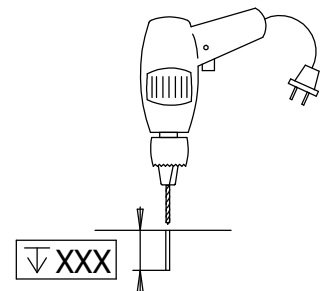

Benodigdheden -- Liste des pièces -- Requisites -- Benötigtes -- Accesorios

1x	1x	9x M10
	1x	8x 8x80
	1x	8x M8 9x M10
		12x
		5x M10x90

1