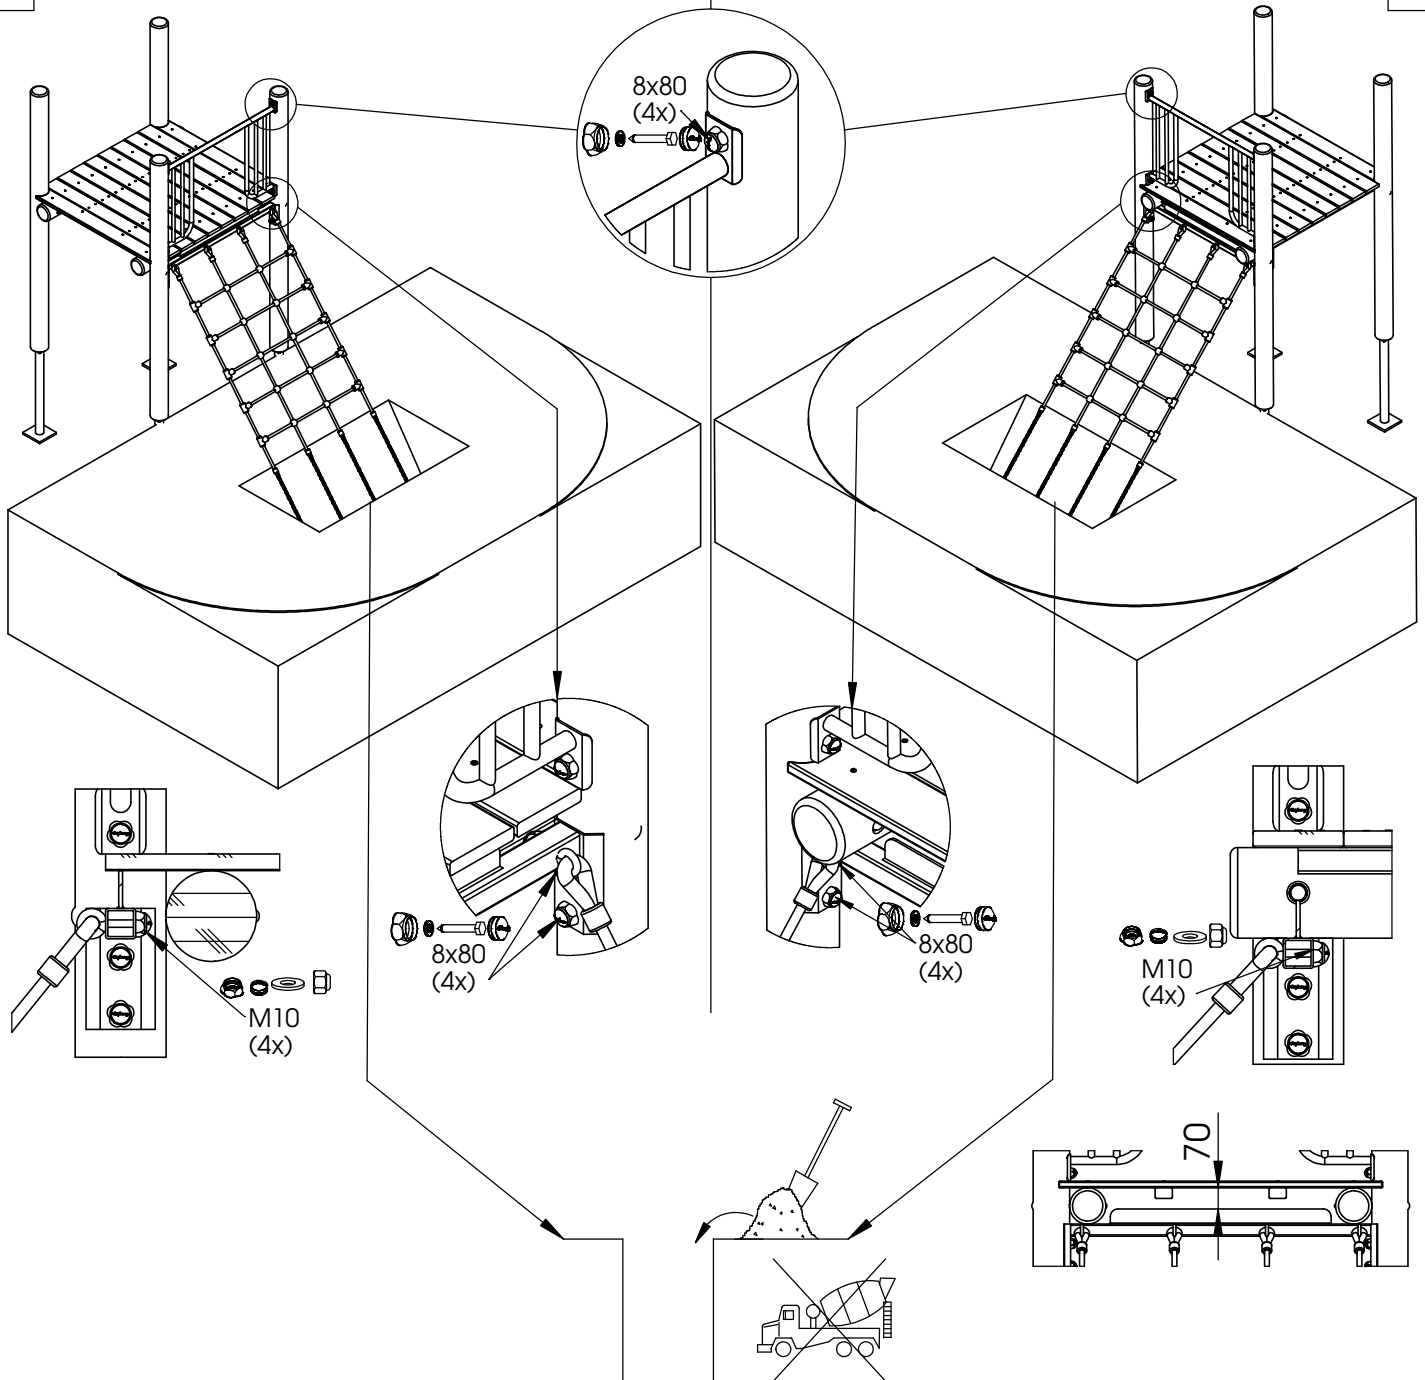

AFMETINGEN
DIMENSIONS
MASSE
DIMENSIONES
L: 1,1m
H: 1,3m
Br: 1,0m

Benodigdheden -- Liste des pièces -- Requisites -- Benötigtes -- Accesorios

<p>1x</p> 	<p>1x</p> 	<p>8x</p>  <p>M10</p>
		<p>8x</p>  <p>8x80</p>
		<p>8x</p>  <p>M8</p>
		<p>4x</p>  <p>M10</p>
		<p>12x</p> 
<p>±13kg</p> <p>100x200x1200</p>		

2

1

2

S013-B

AANBOUWNET
FILET INCLINÉ
NET CLIMBER
KLETTERNETZ
RED DE ESCALADA
RETE DI RISALITA

Montagehandleiding Notice de montage Assembling manual Montageanleitung Instrucciones para el montaje

Leeftijd:
Age: 4-12
Age group:
Alter:
Edad:

AFMETINGEN
DIMENSIONS
MASSE
DIMENSIONES
L: 1,1m
H: 1,3m
Br: 1,0m

Benodigdheden -- Liste des pièces -- Requisites -- Benötigtes -- Accesorios

<p>1x</p> 	<p>1x</p> 	<p>9x</p>  <p>M10</p>
	<p>1x</p> 	<p>8x</p>  <p>8x80</p>
	<p>1x</p> 	<p>8x</p>  <p>M8</p> <p>9x</p> <p>M10</p>
		<p>12x</p> 
		<p>5x</p>  <p>M10x90</p>