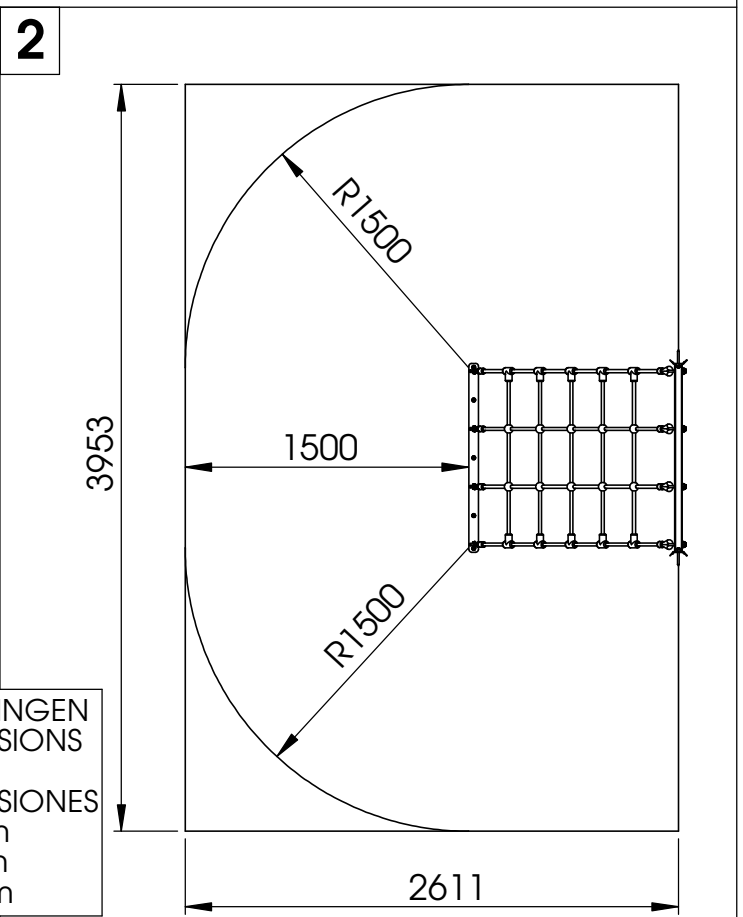

AFMETINGEN
DIMENSIONS
MASSE
DIMENSIONES
L: 1,1m
H: 1,3m
Br: 1,0m

Benodigdheden -- Liste des pièces -- Requisites -- Benötigtes -- Accesorios

<p>1x</p> 	<p>1x</p> 	<p>8x</p>  <p>M10</p>
		<p>8x</p>  <p>8x80</p>
		<p>8x</p>  <p>M8</p>
		<p>4x</p>  <p>M10</p>
		<p>12x</p> 
<p>±13kg</p> <p>100x200x1200</p>		

2

1

2

S013-B

AANBOUWNET
FILET INCLINÉ
NET CLIMBER
KLETTERNETZ
RED DE ESCALADA
RETE DI RISALITA

Montagehandleiding Notice de montage Assembling manual Montageanleitung Instrucciones para el montaje

Leeftijd:
Age: 4-12
Age group:
Alter:
Edad:

AFMETINGEN
DIMENSIONS
MASSE
DIMENSIONES
L: 1,1m
H: 1,3m
Br: 1,0m

Benodigdheden -- Liste des pièces -- Requisites -- Benötigtes -- Accesorios

<p>1x</p> 	<p>1x</p> 	<p>9x</p>  <p>M10</p>
	<p>1x</p> 	<p>8x</p>  <p>8x80</p>
	<p>1x</p> 	<p>8x</p>  <p>M8</p> <p>9x</p> <p>M10</p>
		<p>12x</p> 
		<p>5x</p>  <p>M10x90</p>