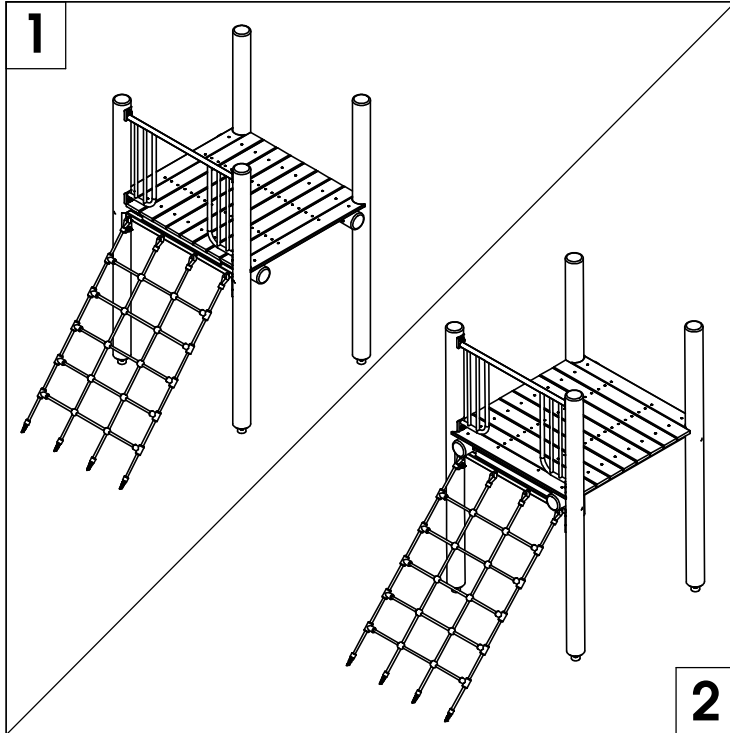

S013-A

AANBOUWNET
FILET INCLINÉ
NET CLIMBER
KLETTERNETZ
RED DE ESCALADA
RETE DI RISALITA

Montagehandleiding Notice de montage Assembling manual Montageanleitung Instrucciones para el montaje

Leeftijd:
Age: 4-12
Age group:
Alter:
Edad:

EUROPLAY nv
Eegene 9
B-9200 DENDERMONDE
tel. 32.52.22 66 22
fax.32.52.22 67 22
www.europlay.eu

Dat.: 20/12/2012

Page: 1/3