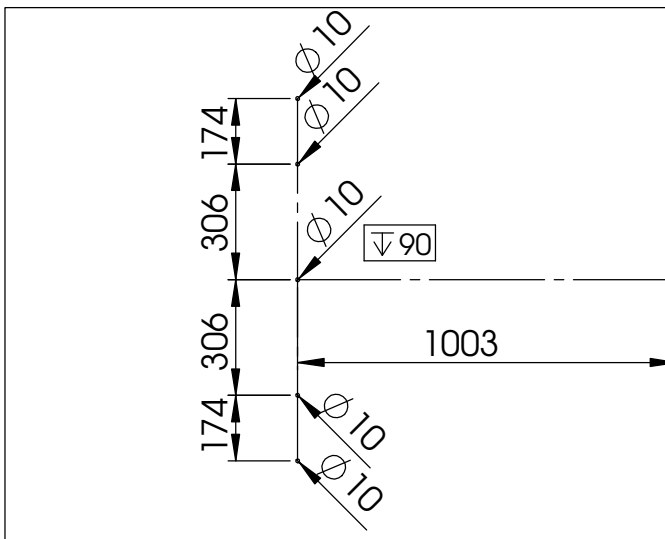

Benodigdheden -- Liste des pièces -- Requisites -- Benötigtes -- Accesorios

1x	1x	9x M10
	1x	8x 8x80
	1x	8x M8 9x M10
		12x
		5x M10x90

1