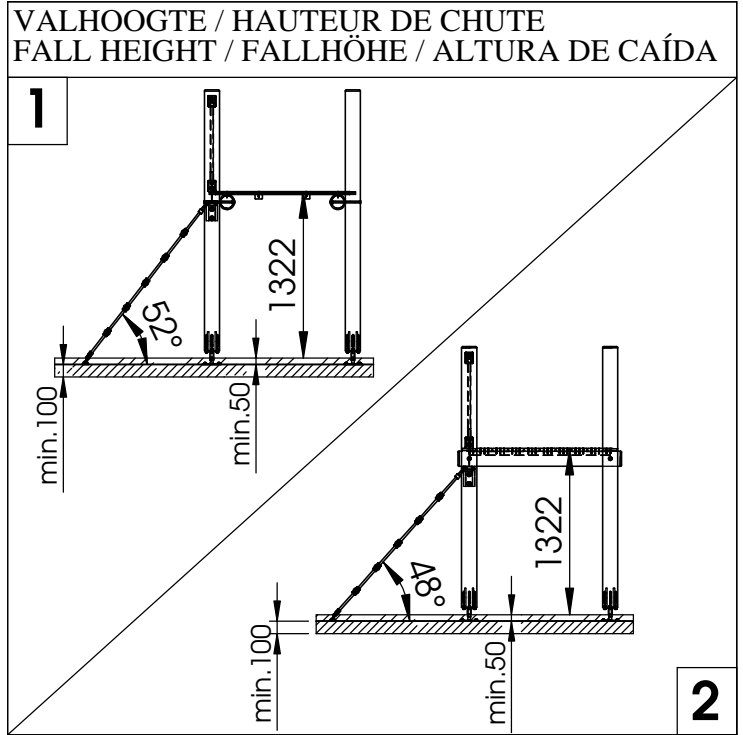

S013-B

AANBOUWNET
FILET INCLINÉ
NET CLIMBER
KLETTERNETZ
RED DE ESCALADA
RETE DI RISALITA

Montagehandleiding Notice de montage Assembling manual Montageanleitung Instrucciones para el montaje

Leeftijd:
Age: 4-12
Age group:
Alter:
Edad:

EUROPLAY nv
Eegene 9
B-9200 DENDERMONDE
tel. 32.52.22 66 22
fax.32.52.22 67 22
www.europlay.eu

Dat.: 15/01/2013
Page: 1/3