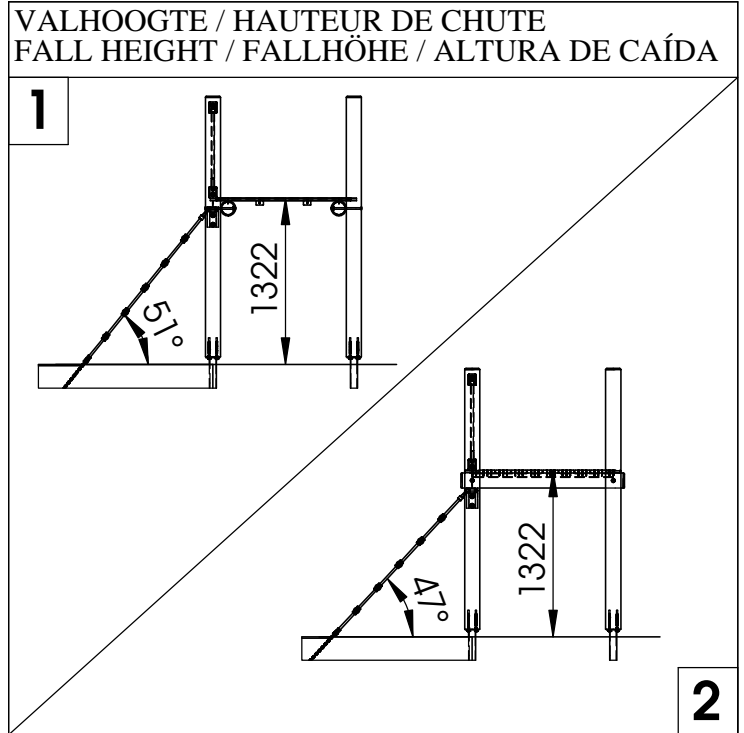

S013-A

AANBOUWNET
FILET INCLINÉ
NET CLIMBER
KLETTERNETZ
RED DE ESCALADA
RETE DI RISALITA

Montagehandleiding Notice de montage Assembling manual Montageanleitung Instrucciones para el montaje

Leeftijd:
Age: 4-12
Age group:
Alter:
Edad:

EUROPLAY nv
Eegene 9
B-9200 DENDERMONDE
tel. 32.52.22 66 22
fax.32.52.22 67 22
www.europlay.eu

Dat.: 20/12/2012

Page: 1/3