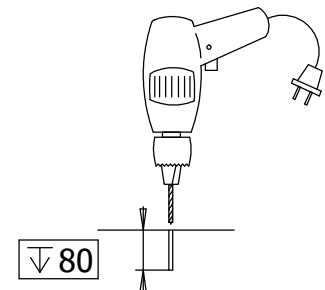

M10

3x

M10

3x

M10

1

2

AFMETINGEN
DIMENSIONS
MASSE
DIMENSIONES
DIMENSIONI
L: 1500
H: 800
Br: 700