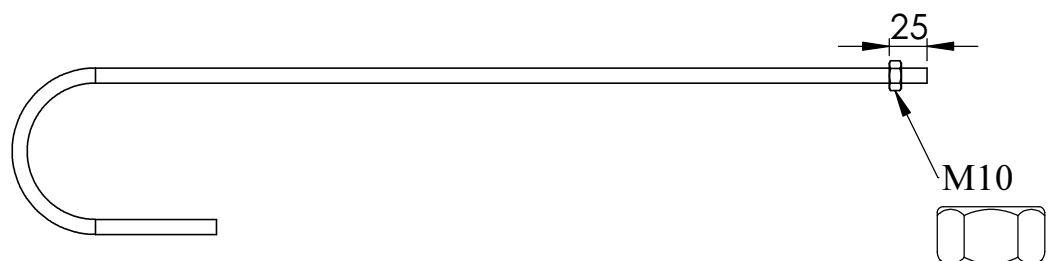

S573 A

Metalen voetbaldoel (klein)
But métal (petit)
Fußballtor mit Metallgestell
(klein)
Goal in metal (small)
Porteria metalica
porta da calcio in metallo

Montagehandleiding

Notice de montage

Assembling manual

Dat.: 6/10/2015

Page: 1/2

Benodigdheden - Liste des pièces Materials - Benötigtes Accesorios - Requisiti

1x	S573-M-Doel-01	3x
		
3x		3x
		
M10	M10	M10

1

2

AFMETINGEN
DIMENSIONS
MASSE
DIMENSIONES
DIMENSIONI
L: 1500
H: 800
Br: 700

3

4

5

72h

S573 B

Metalen voetbaldoel (klein)
But métal (petit)
Fußballtor mit Metallgestell
(klein)
Goal in metal (small)
Porteria metalica
porta da calcio in metallo

Montagehandleiding

Notice de montage

M10

3x

M10

3x

M10

1

2

AFMETINGEN
DIMENSIONS
MASSE
DIMENSIONES
DIMENSIONI
L: 1500
H: 800
Br: 700