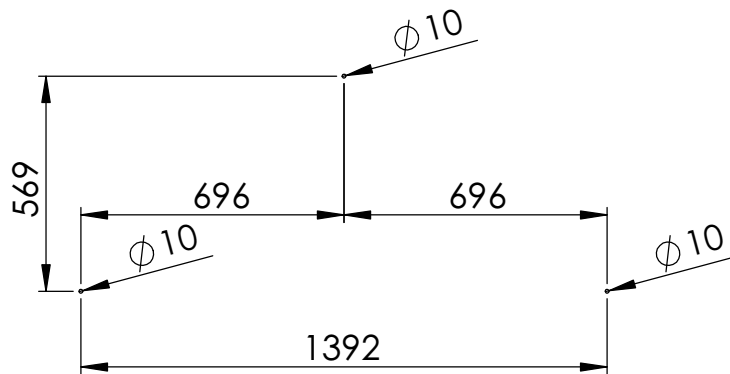

M10

3x

M10

3x

M10

1

2

AFMETINGEN
DIMENSIONS
MASSE
DIMENSIONES
DIMENSIONI
L: 1500
H: 800
Br: 700