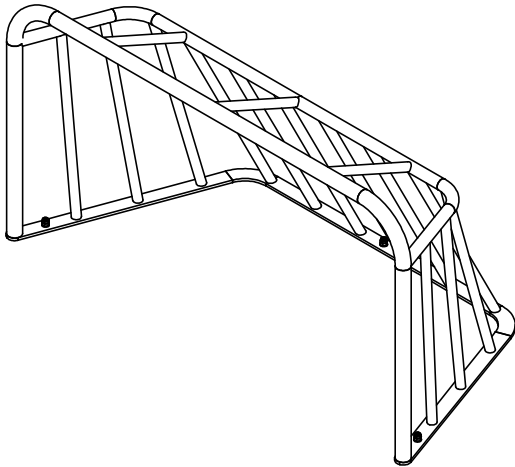

S573 B

Metalen voetbaldoel (klein)
But métal (petit)
Fußballtor mit Metallgestell
(klein)
Goal in metal (small)
Porteria metalica
porta da calcio in metallo

Montagehandleiding

Notice de montage

Assembling manual

Montageanleitung

Instrucciones para el montaje

Istruzioni di installazione

Leeftijd:
Age: 7
Age group:
Alter:
Edad:
Età:

EUROPLAY nv
Eegene 9
B-9200 DENDERMONDE
tel. 32.52.22 66 22
fax.32.52.22 67 22
www.europlay.eu

Dat.: 6/10/2015

Page: 1/2