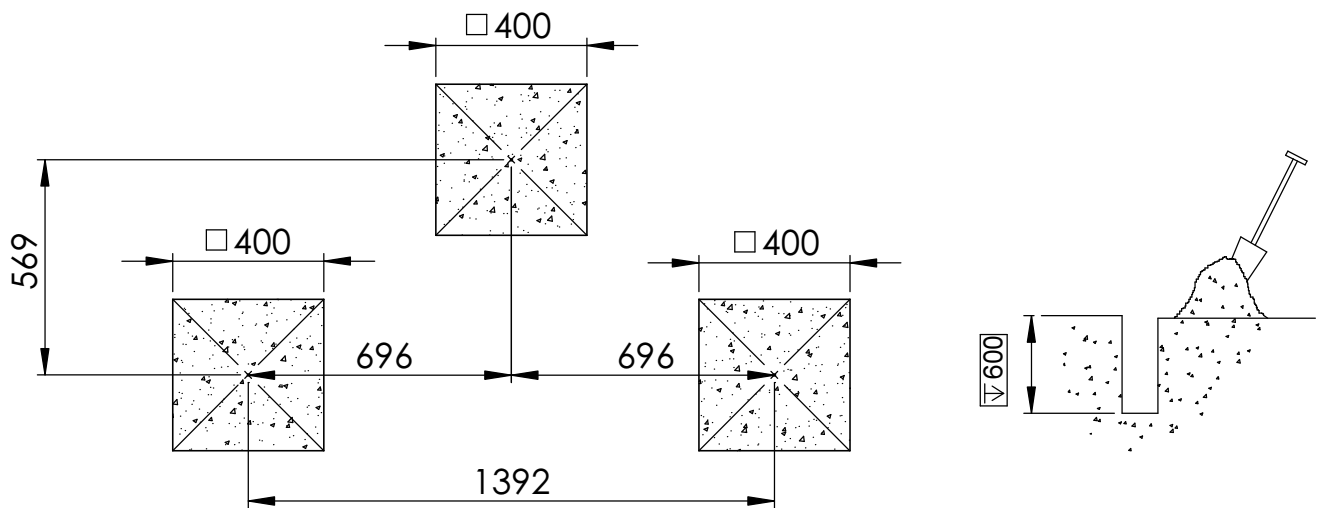

Dat.: 6/10/2015

Page: 1/2

Benodigdheden - Liste des pièces Materials - Benötigtes Accesorios - Requisiti

1x	S573-M-Doel-01	3x
		
3x		3x
		
M10	M10	M10

1

2

AFMETINGEN
DIMENSIONS
MASSE
DIMENSIONES
DIMENSIONI
L: 1500
H: 800
Br: 700

M10

3x

M10

3x

M10

1

2

AFMETINGEN
DIMENSIONS
MASSE
DIMENSIONES
DIMENSIONI
L: 1500
H: 800
Br: 700