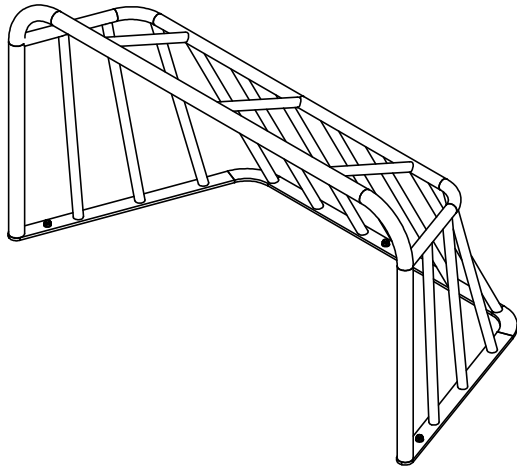

S573 A

Metalen voetbaldoel (klein)
But métal (petit)
Fußballtor mit Metallgestell
(klein)
Goal in metal (small)
Porteria metalica
porta da calcio in metallo

Montagehandleiding

Notice de montage

Assembling manual

Montageanleitung

Instrucciones para el montaje

Istruzioni di installazione

Leeftijd:
Age: 7
Age group:
Alter:
Edad:
Età:

EUROPLAY nv
Eegene 9
B-9200 DENDERMONDE
tel. 32.52.22 66 22
fax.32.52.22 67 22
www.europlay.eu

Dat.: 6/10/2015

Page: 1/2