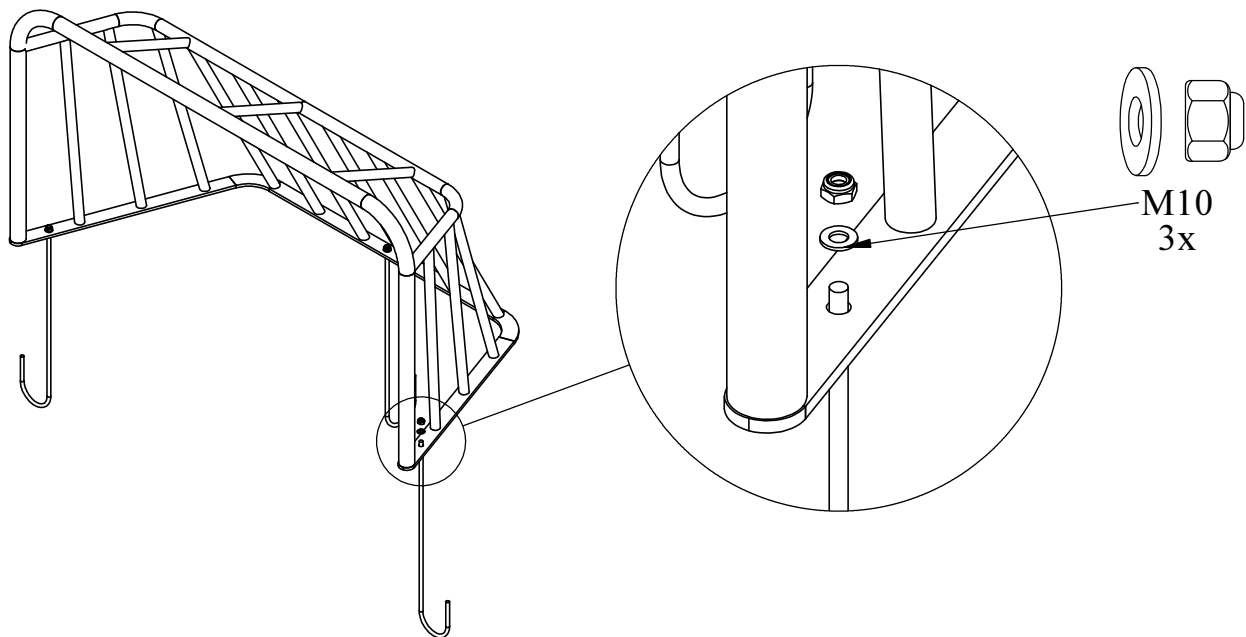

Dat.: 6/10/2015

Page: 1/2

Benodigdheden - Liste des pièces Materials - Benötigtes Accesorios - Requisiti

1x	S573-M-Doel-01	3x
		
3x		3x
		
M10	M10	M10

1

2

AFMETINGEN
DIMENSIONS
MASSE
DIMENSIONES
DIMENSIONI
L: 1500
H: 800
Br: 700

3

4

5

72h

S573 B

Metalen voetbaldoel (klein)
But métal (petit)
Fußballtor mit Metallgestell
(klein)
Goal in metal (small)
Porteria metalica
porta da calcio in metallo

Montagehandleiding

Notice de montage

M10

3x

M10

3x

M10

1

2

AFMETINGEN
DIMENSIONS
MASSE
DIMENSIONES
DIMENSIONI
L: 1500
H: 800
Br: 700