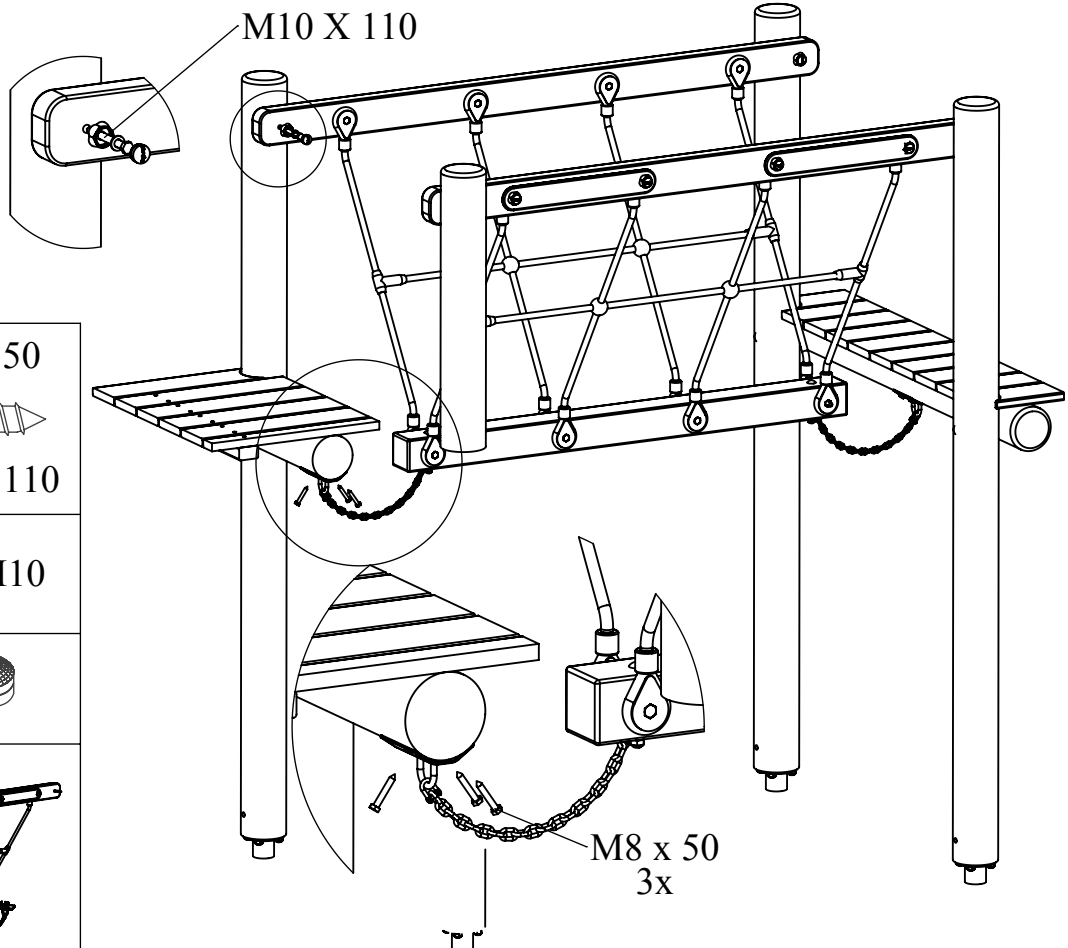

## Instrucciones para el montaje

Leeftijd:  
 Age:  
 Age group:  
 Alter:  
 Edad:  
 4-12

EUROPLAY nv  
 Eegene 9  
 B-9200 DENDERMONDE  
 tel. 32.52.22 66 22  
 fax.32.52.22 67 22  
 www.europlay.be

Dat.: 19/05/2011  
 Page: 1/2

VALHOOGTE / HAUTEUR DE CHUTE  
 FALL HEIGHT / FALLHÖHE / ALTURA DE CAÍDA

6x	M8 x 50	
4x	M10 x 110	
4x	M10	
4x		
1x		