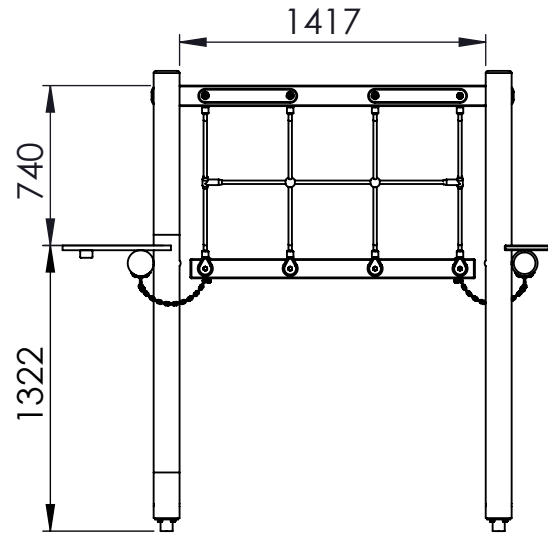

VALHOOGTE / HAUTEUR DE CHUTE  
 FALL HEIGHT / FALLHÖHE / ALTURA DE CAÍDA

6x	M8 x 50	
4x	M10 x 110	
4x	M10	
4x		
1x		

## Montagehandleiding Notice de montage Assembling manual Montageanleitung

Leeftijd:  
 Age:  
 Age group:  
 Alter:  
 Edad:  
 4-12

EUROPLAY nv  
 Eegene 9  
 B-9200 DENDERMONDE  
 tel. 32.52.22 66 22  
 fax.32.52.22 67 22  
 www.europlay.be

## Instrucciones para el montaje

Dat.: 19/05/2011  
 Page: 2/2

VALHOOGTE / HAUTEUR DE CHUTE  
 FALL HEIGHT / FALLHÖHE / ALTURA DE CAÍDA

M10 X 110

6x		M8 x 50
4x		M8 x 120
4x		M10 x 110
10x		M8
4x		M10
4x		
10x		4,5x60
2x		
1x	