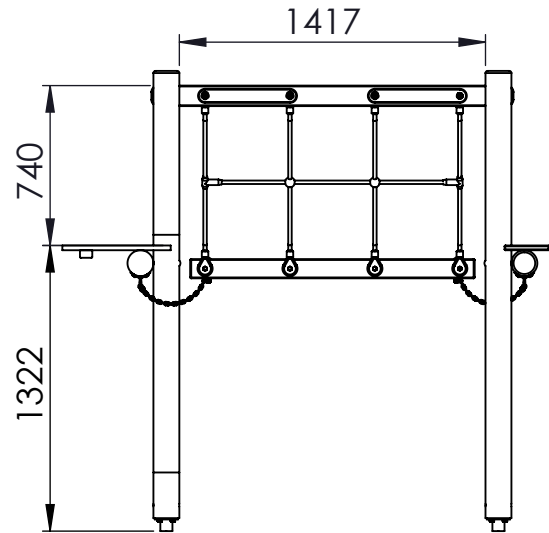

VALHOOGTE / HAUTEUR DE CHUTE  
 FALL HEIGHT / FALLHÖHE / ALTURA DE CAÍDA

6x	M8 x 50	
4x	M10 x 110	
4x	M10	
4x		
1x		