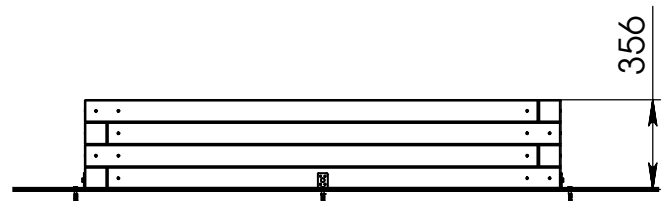

# Z1836-Z18361

ZANDBAK 1,8 x 3,6 m en 36 cm hoogte  
BAC A SABLE EN POUTRES 1,8 x 3,6 m  
SANDKÄSTEN 1,8 x 3,6 m  
BEAM SANDBOX (1,8 x 3,6 m)  
ARENERO 1,8 x 3,6 m

### Z18361

VALHOOGTE / HAUTEUR DE CHUTE  
FALL HEIGHT / FALLHÖHE / ALTURA DE CAÍDA

VEILIGHEIDSAFSTAND / ESPACE DE CHUTE / SAFETY AREA /  
SICHERHEITSAFSTAND / ZONA DE SEGURIDAD

AFMETINGEN  
DIMENSIONS  
MASSE  
DIMENSIONES  
L: 3689  
H: 356  
Br: 1889