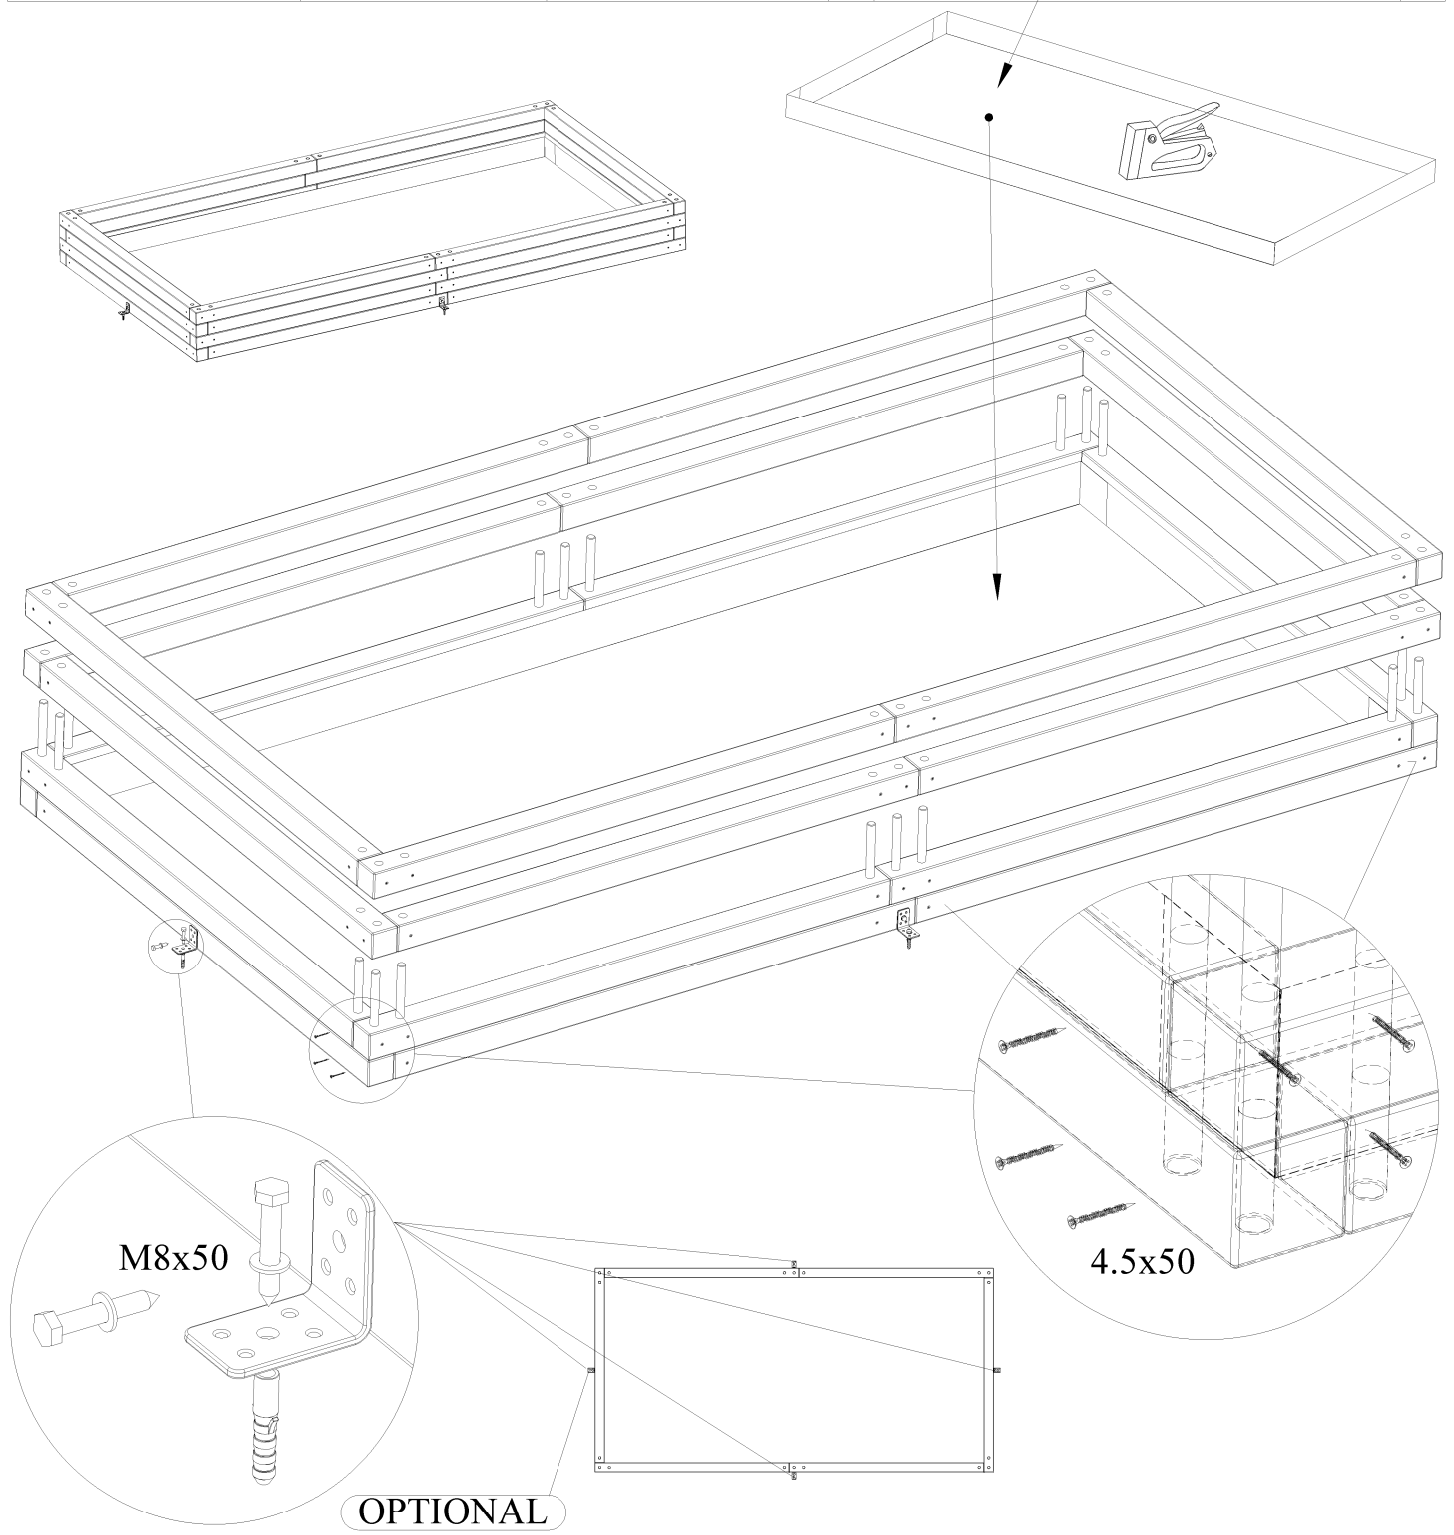

Benodigdheden -- Liste des pièces -- Requisites -- Benötigtes -- Accesorios

24x 1800 80 6.7 kg			3800 2000 1x
356 25 18x	4x	M8 x 50 8x	
		4x	
		M8 8x 4.5 x 50 72x