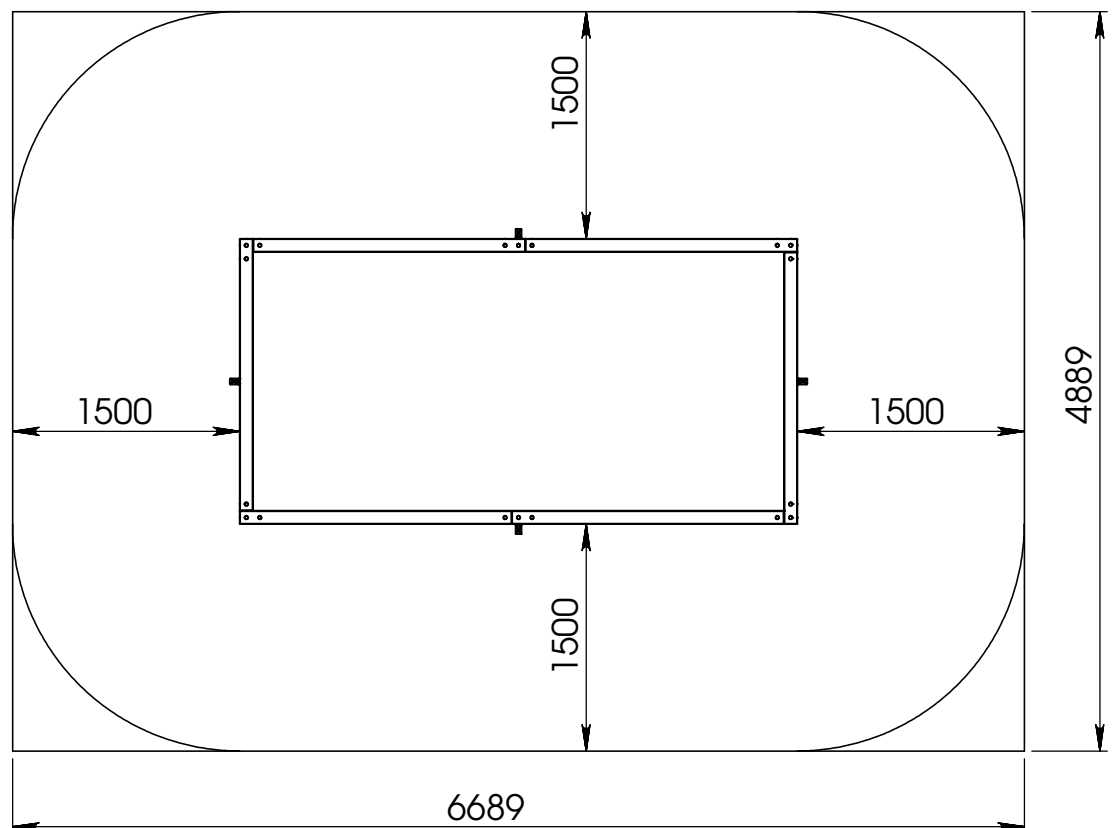

# Z1836-Z18361

ZANDBAK 1,8 x 3,6 m en 36 cm hoogte  
BAC A SABLE EN POUTRES 1,8 x 3,6 m  
SANDKÄSTEN 1,8 x 3,6 m  
BEAM SANDBOX (1,8 x 3,6 m)  
ARENERO 1,8 x 3,6 m

### Z18361

VALHOOGTE / HAUTEUR DE CHUTE  
FALL HEIGHT / FALLHÖHE / ALTURA DE CAÍDA

VEILIGHEIDSAFSTAND / ESPACE DE CHUTE / SAFETY AREA /  
SICHERHEITSAFSTAND / ZONA DE SEGURIDAD

AFMETINGEN  
DIMENSIONS  
MASSE  
DIMENSIONES  
L: 3689  
H: 356  
Br: 1889