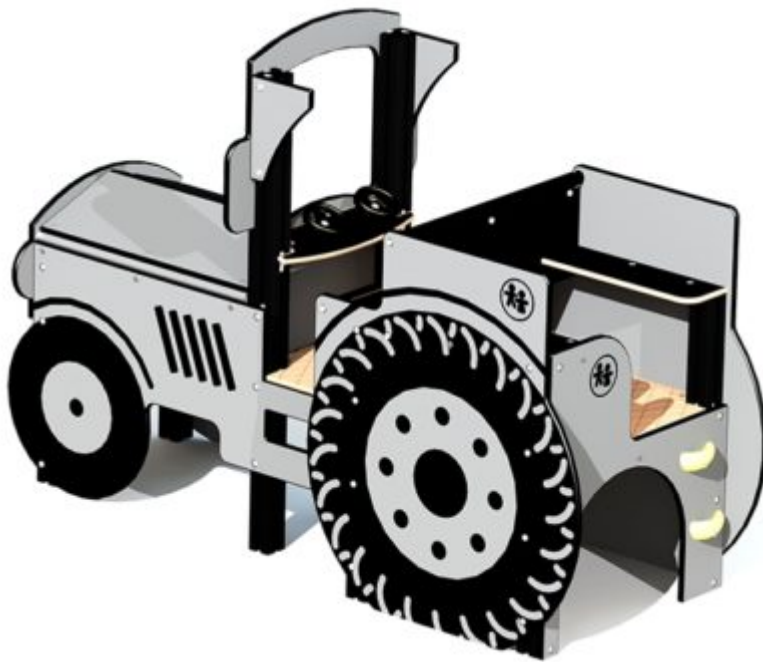

Produktblad

Traktor HDPE

Artikelnummer: 21-370-051

I traktorn får många barn plats att leka samtidigt. Två kan sitta fram och köra då det finns två rattar och ett helt gäng kan åka med där bak.

Specifikationer

Höjd:	1.4 m
Längd:	2,1 m
Bredd:	0,8 m
Fallhöjd:	0.81 m
Säkerhetszon (längd x bredd):	5,1 x 3,8 m
Ålder:	1 - 6 år
Monteringstid:	8 timer
Fundament typ:	Gjutningsfria nergrävningsfundament

Certifieringar