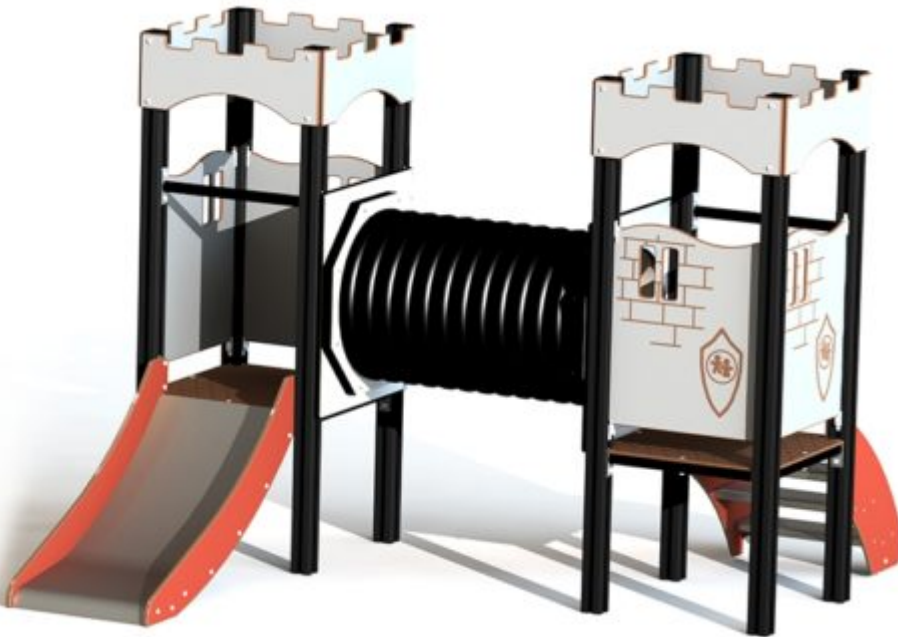

Produktblad

Windsor HPL

Artikelnummer: 25-300-050

Viking borg för de allra yngsta. Nu också med kryptunnel för de minsta barnen.

Specifikationer

Höjd:	1.75 m
Längd:	2,3 m
Bredd:	2,2 m
Fallhöjd:	0.55 m
Golvhöjd:	0.6 m
Säkerhetszon (längd x bredd):	5,3 x 5,7 m
Ålder:	1 - 6 år
Monteringstid:	8 timer
Fundament typ:	Fundament ingår