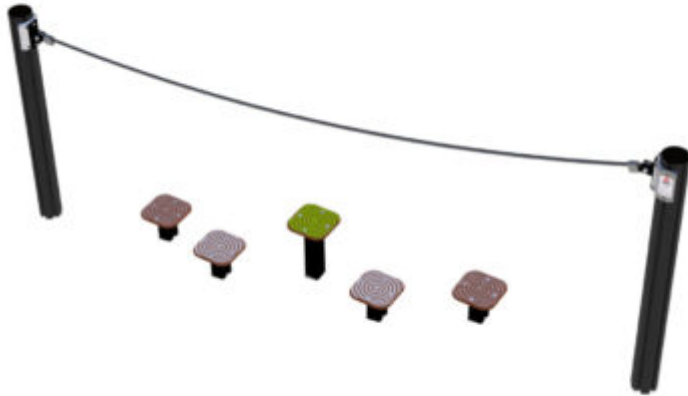

Produktblad

Balansbana med lina, neutral

Artikelnummer: 30-191-130

Balansbana med 5 plattformar, träfärgad, grå och grön (4 st. 150 mm och 1 st. 300 mm) mellan 2 stolpar. Mellan stolparna finns ett rep för att barn enklare ska kunna ta sig mellan plattformarna.

Specifikationer

Längd:	3 m
Fallhöjd:	0,3 m
Säkerhetszon (längd x bredd):	6,2 x 3,35 m
Monteringstid:	1
Fundament typ:	Gjutes

Certifieringar