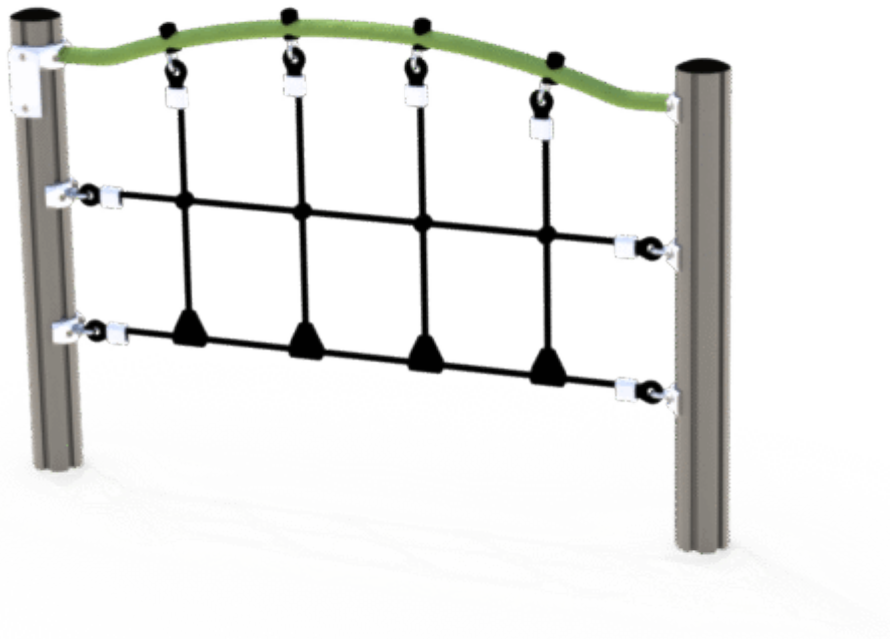

Produktblad

Mini Klätternät låg

Artikelnummer: 16-600-170

Mini Klätternät låg ingår i miniserien och består av ett vertikalt klätternät. Mini-serien är utvecklad speciellt för förskolebarn - med låg höjd, säkra utformningar och lekutrustningar som inbjuder till fri utforskning. Här får barnen sitt allra första möte med klättring, balans och motorisk lek, i en säker och inspirerande miljö. Produkten kan användas separat eller kombineras till små hinderbanor som ger barnen utrymme för att utveckla styrka, balans, koordination och inte minst - rörelseglädje.

Specifikationer

Höjd:	0,99 m
Längd:	1,56 m
Bredd:	0,10 m
Fallhöjd:	0,90 m
Säkerhetszon (längd x bredd):	4,57 x 3,11 m
Monteringstid:	2
Fundament typ:	Gjutes

Certifieringar