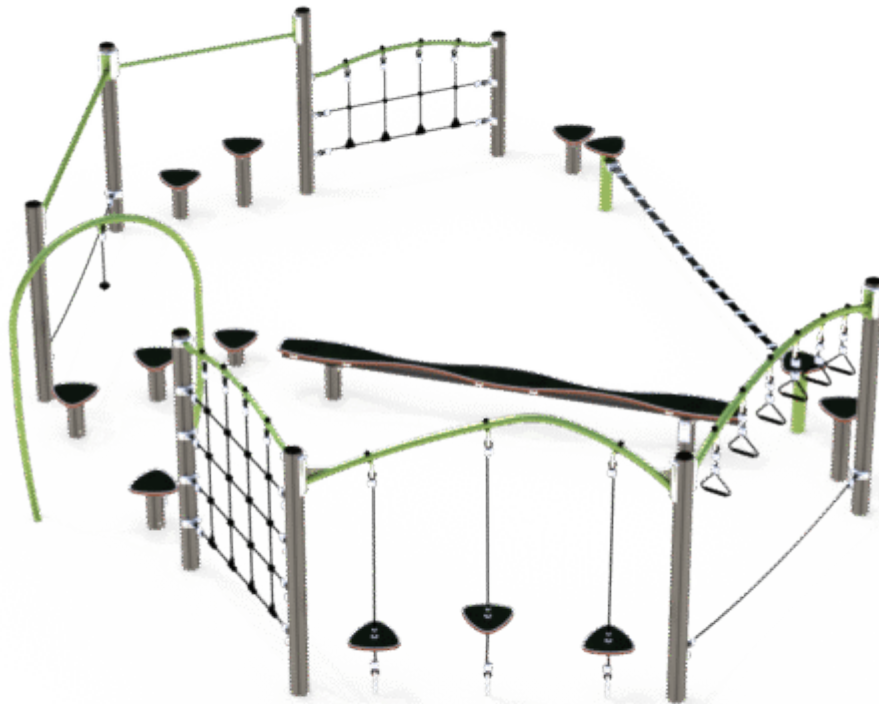

### Mini Rundresan

Artikelnummer: 16-600-130

Mini Rundresan består av flera produkter som bildar en sammanhängande balansbana. Alla produkter ingår i mini-serien och har flera olika utmaningar och lekmöjligheter som ger barnen utrymme för att utveckla styrka, balans, koordination och inte minst - rörelseglädje. Mini-serien är utvecklad speciellt för förskolebarn - med låg höjd, säkra utformningar och lekutrustningar som inbjuder till fri utforskning. Här får barnen sitt allra första möte med klättring, balans och motorisk lek, i en säker och inspirerande miljö.

#### Specifikationer

Höjd:	1,70 m
Fallhöjd:	1,70 m
Säkerhetszon (längd x bredd):	10,18 x 8,26 m
Monteringstid:	18
Fundament typ:	Gjutes