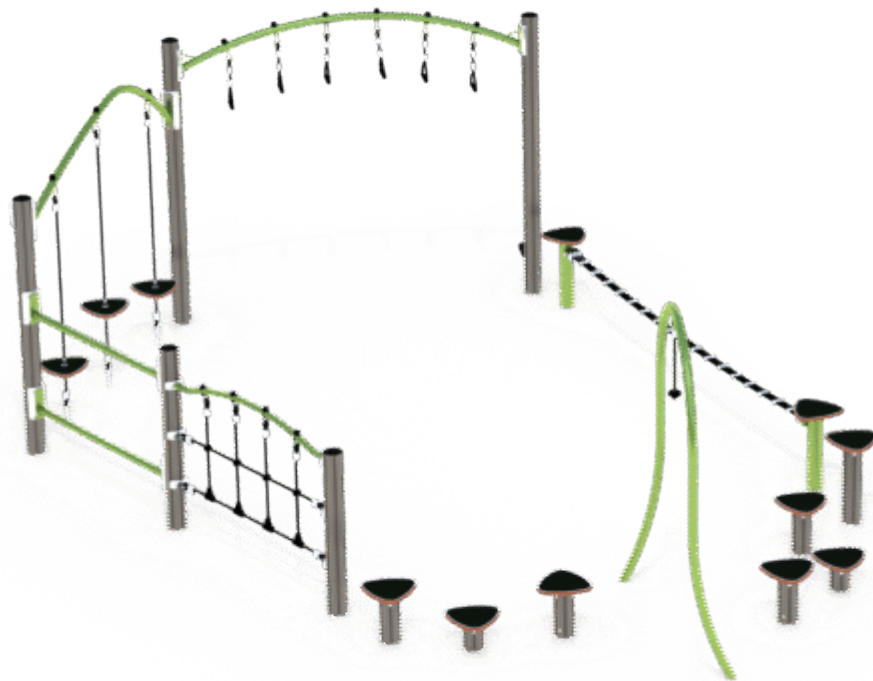

### Mini Rundstig

Artikelnummer: 16-600-150

Mini Rundstig består av flera produkter som bildar en sammanhängande balansbana. Alla produkter ingår i mini-serien och har flera olika utmaningar och lekmöjligheter som ger barnen utrymme för att utveckla styrka, balans, koordination och inte minst - rörelseglädje. Mini-serien är utvecklad speciellt för förskolebarn - med låg höjd, säkra utformningar och lekutrustningar som inbjuder till fri utforskning. Här får barnen sitt allra första möte med klättring, balans och motorisk lek, i en säker och inspirerande miljö.

#### Specifikationer

Höjd:	1,70 m
Fallhöjd:	1,70 m
Säkerhetszon (längd x bredd):	8,90 x 7,07 m
Monteringstid:	9
Fundament typ:	Gjutes