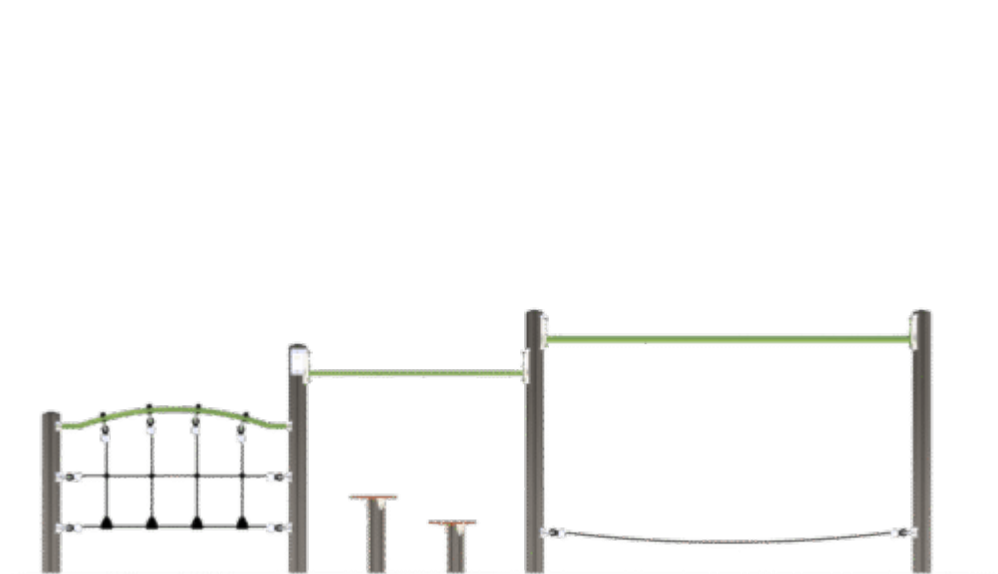

### Mini Start

Artikelnummer: 16-600-120

Mini start ingår i Mini-serien och består av tre sektioner: ett lågt klätternät, två steppers samt en balanslina som har en vertikal stång som hjälpmedel att ta sig över. Mini-serien är utvecklad speciellt för förskolebarn - med låg höjd, säkra utformningar och lekutrustningar som inbjuder till fri utforskning. Här får barnen sitt allra första möte med klättring, balans och motorisk lek, i en säker och inspirerande miljö. Produkten kan användas separat eller kombineras till små hinderbanor som ger barnen utrymme för att utveckla styrka, balans, koordination och inte minst - rörelseglädje.

#### Specifikationer

Höjd:	1,60 m
Längd:	3,53 m
Bredd:	0,35 m
Fallhöjd:	0,99 m
Säkerhetszon (längd x bredd):	8,53 x 3,30 m
Monteringstid:	6
Fundament typ:	Gjutes