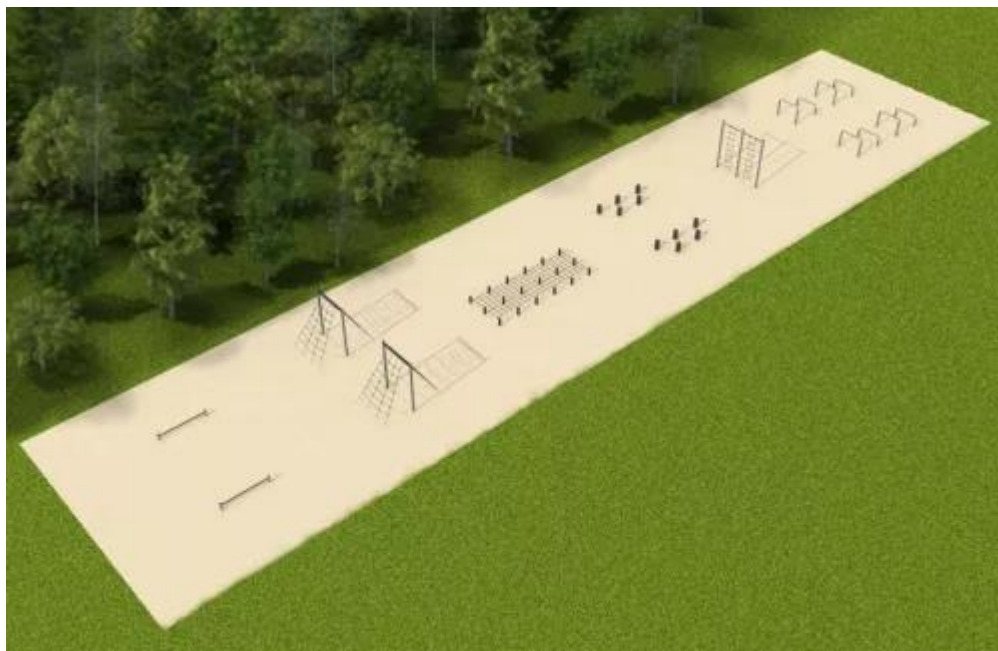

Produktblad

Hinderbana dubbel

Artikelnummer: 16-201-060

Antar du utmaningen? Denna hinderbana testar styrka, balans, kondition och koordination. Hinderbanan innehåller: 16-101-310 Över-under hinder x 2, 16-101-280 Dubbelt steghinder svart, 06435900 Stepper, 30 cm, svart x 10, 30-200-061 Terrängnät svart kryss 2 x 6 m, 16-101-290 Klätterhinder, sort x 2, 16-101-285 Balansbom 2,4 m grp/svart x 2 Har du ett område som lämpar sig för en hinderbana? Våra säljare kommer gärna på besök och hjälper till med ditt projekt.

Specifikationer

Fallhöjd: 3 m
Fundament typ: Gjutes

Certifieringar