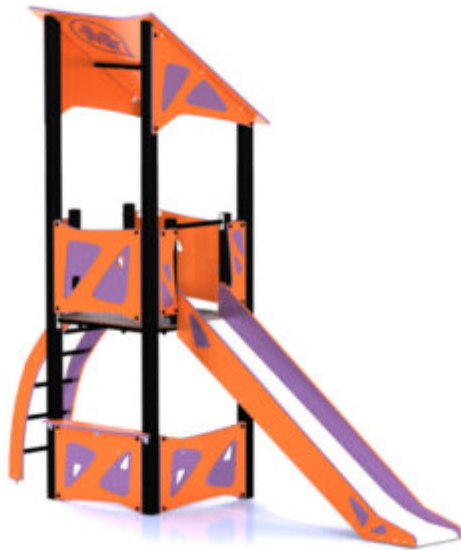

Produktblad

Saturnus Surtur

Artikelnummer: 11-500-121

Ett lektorn med rutschkana och trappor som uppmuntrar till lek och skoj.

Specifikationer

Höjd:	3.8 m
Längd:	4.3 m
Bredd:	1.4 m
Fallhöjd:	1,4 m
Ytbehov:	28 m
Säkerhetszon (längd x bredd):	7.8 x 4.4 m
Monteringstid:	20
Fundament typ:	Gjutningsfria nergrävningsfundament