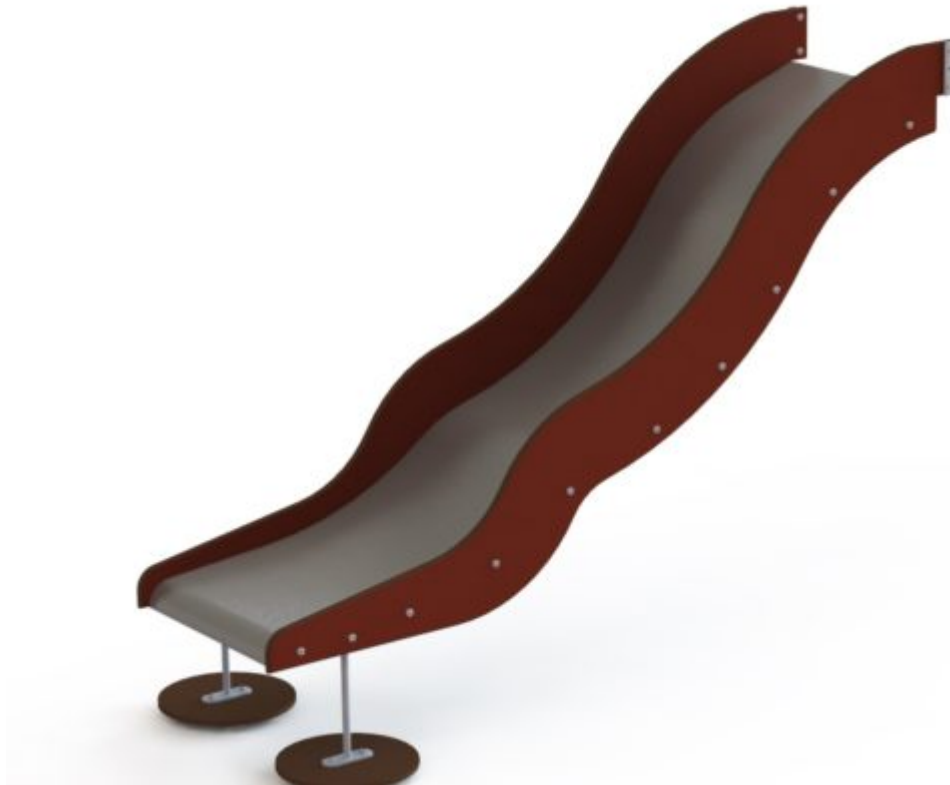

Produktblad

Rutsch till 25 serien höjd 0,95 m

Artikelnummer: 07-510-310K

Liten rutschkana till Söve City serien med plattformhöjd 95 cm

Specifikationer

Bredd:	0.50 m
Fallhöjd:	0.95 m
Ålder:	1 - 6 år
Fundament typ:	Gjutningsfria nergrävningsfundament