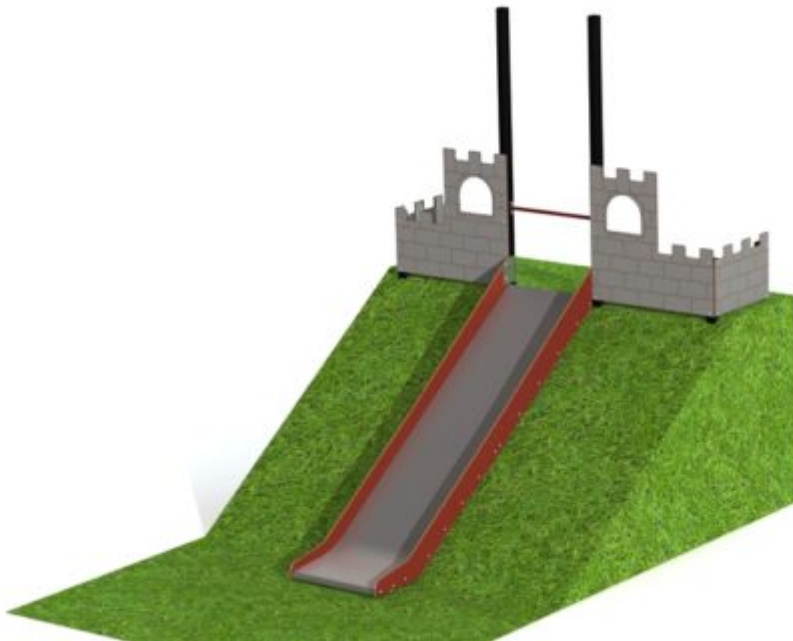

### Borg med rutschbana

Artikelnummer: 21-360-020

Kombinationen med en spännande borg och rutschkana gör denna hisnande färd extra spännande. Hissa sjörövarflaggan och turas om att vara herre på täppan eller så kanske alla får plats samtidigt.

#### Specifikationer

Höjd:	1,3 m
Längd:	3,7 m
Bredd:	0,9 m
Ålder:	1 - 6 år
Monteringstid:	8 timer, 2 pers
Fundament typ:	Gjutningsfria nergrävningsfundament