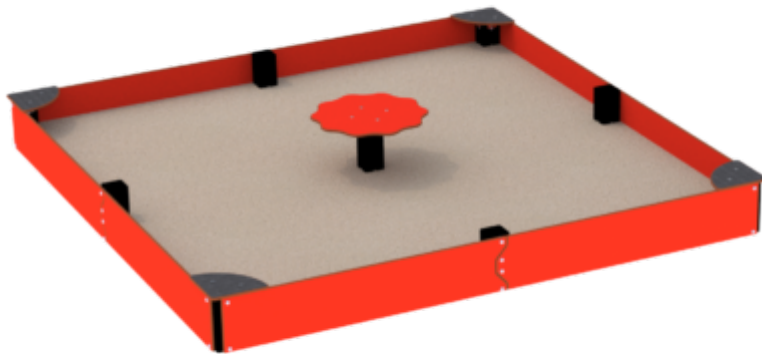

Produktblad

Sandlåda med lekbord

Artikelnummer: 61-210-420

Komplett sandlåda 2,5 x 2,5 m med ett 35 cm högt lekbord. Sandlådan har plattor i hörnen, snygga att använda som bord eller sittplatser. Om du ger ett barn en sandlåda kommer barnet att skapa världar där de mest otroliga saker kan hända. I sandlådan växer potentialen att förvandla ett barns enkla lektion till en utökad, fantasifull lekupplevelse. Han vill bli en arkitekt, som bygger nya världar. Hon vill bli en forskare, som experimenterar med orsak och verkan och gravitation. Bara fantasin sätter gränser i sandlådan. För monteringsanvisning se 61-200-420 och 60-164-401.

Specifikationer

Höjd:	0,35 m
Längd:	2,5 m
Bredd:	2,5 m
Säkerhetszon (längd x bredd):	5,5 x 5,5 m
Monteringstid:	2
Fundament typ:	Fundament ingår

Certifieringar