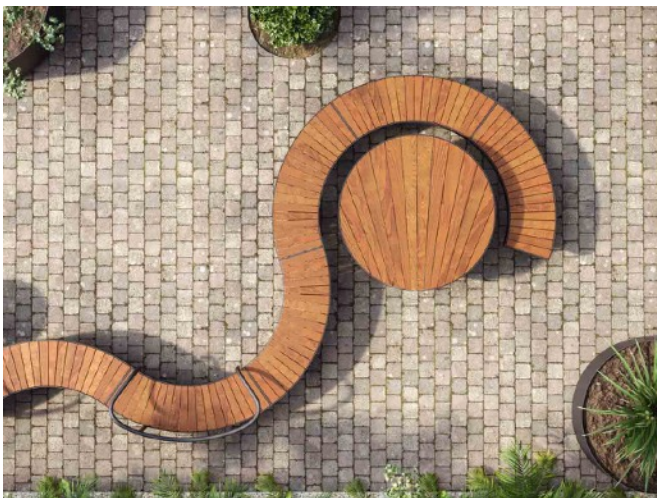

## Elements bänk & soffa svängd

**Design:** Claesson Koivisto Rune

Bänken har väldigt många användningsområden. Den går att kombinera med seriens raka bänk, med eller utan ryggstöd (in-/ut-sida). Den passar utmärkt tillsammans med de runda borden för att skapa olika möbelgrupper. Alla möbler i serien Elements har fått bedömningen rekommenderas hos Byggarubedömningen.

### Materialval sittdel:

Svensk värmeb. furu

Läder brun

Läder svart